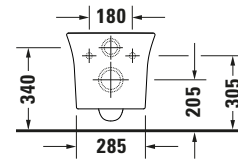

White Tulip # 2576092000

Design by Philippe Starck

Wand WC

Basis Angaben

Langbezeichnung	Duravit White Tulip Wand WC Hygiene-Flush, 540 mm, Weiß Hochglanz, Tiefspüler, Spülrand: spülrandlos, HygieneGlaze, Inkl. verdeckte Befestigung, Abgang: waagrecht – 2576092000
-----------------	---

Beschreibungstexte

Ausschreibungstext	Duravit White Tulip Wand WC Hygiene-Flush Weiß Hochglanz 540 mm, Designer: Philippe Starck, Spülform: Tiefspüler, Spülrand: spülrandlos, Sanitärkeramik, Wandhängend, Abgang: waagrecht, Befestigung inklusive: Durafix, Unified Water Label (UWL) Klasse: 1, CE-Kennzeichen-1: EN 997, EAN Nr.: 4053424913568, Artikelgewicht: 25 kg, Abmessungen (Breite / Länge x Tiefe / Breite x Höhe): 370 x 540 x 365 mm, HygieneGlaze, Artikel Nr.: 2576092000
--------------------	--