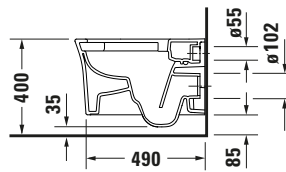

White Tulip # 2576092000

Design by Philippe Starck

Wand WC

Basis Angaben

Langbezeichnung	Duravit White Tulip Wand WC Hygiene-Flush, 540 mm, Weiß Hochglanz, Tiefspüler, Spülrand: spülrandlos, HygieneGlaze, Inkl. verdeckte Befestigung, Abgang: waagrecht – 2576092000
-----------------	---

Beschreibungstexte

Ausschreibungstext	Duravit White Tulip Wand WC Hygiene-Flush Weiß Hochglanz 540 mm, Designer: Philippe Starck, Spülform: Tiefspüler, Spülrand: spülrandlos, Sanitärkeramik, Wandhängend, Abgang: waagrecht, Befestigung inklusive: Durafix, Unified Water Label (UWL) Klasse: 1, CE-Kennzeichen-1: EN 997, EAN Nr.: 4053424913568, Artikelgewicht: 25 kg, Abmessungen (Breite / Länge x Tiefe / Breite x Höhe): 370 x 540 x 365 mm, HygieneGlaze, Artikel Nr.: 2576092000
--------------------	--