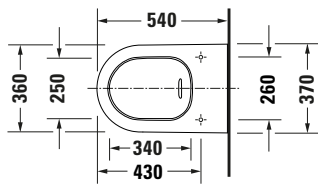

White Tulip # 2576092000

Design by Philippe Starck

Wand WC

Basis Angaben

Langbezeichnung	Duravit White Tulip Wand WC Hygiene-Flush, 540 mm, Weiß Hochglanz, Tiefspüler, Spülrand: spülrandlos, HygieneGlaze, Inkl. verdeckte Befestigung, Abgang: waagrecht – 2576092000
-----------------	---

Beschreibungstexte

Ausschreibungstext	Duravit White Tulip Wand WC Hygiene-Flush Weiß Hochglanz 540 mm, Designer: Philippe Starck, Spülform: Tiefspüler, Spülrand: spülrandlos, Sanitärkeramik, Wandhängend, Abgang: waagrecht, Befestigung inklusive: Durafix, Unified Water Label (UWL) Klasse: 1, CE-Kennzeichen-1: EN 997, EAN Nr.: 4053424913568, Artikelgewicht: 25 kg, Abmessungen (Breite / Länge x Tiefe / Breite x Höhe): 370 x 540 x 365 mm, HygieneGlaze, Artikel Nr.: 2576092000
--------------------	--