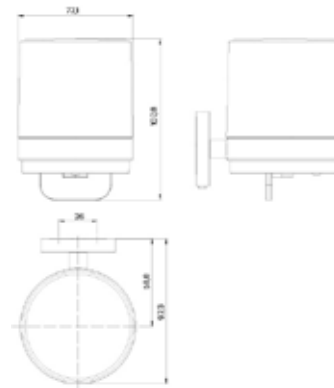

PRODUKTINFORMATION

Flüssigseifenspender, Einhandbedienung schwarz

Art.-Nr.4321 133 01

mit Stülpbecher aus Kristallglas, satiniert, Wandmodell