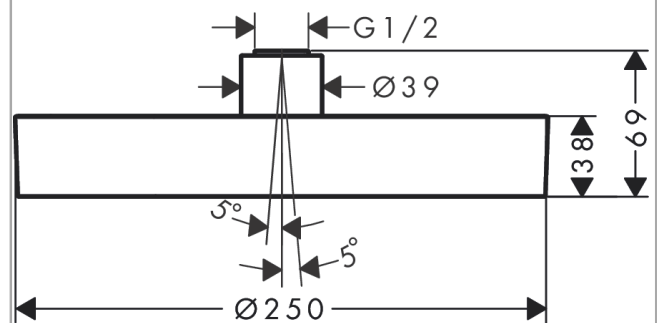

Rainfinity

Kopfbrause 250 1jet EcoSmart

Oberfläche: **Polished Gold Optic**

Artikelnummer: **26229990**

Beschreibung

Merkmale

- Brausekopfgrösse: 250 mm
- Strahlart: PowderRain
- Durchflussmenge PowderRain (bei 3 bar): 9 l/min
- Funktion ab: 7,4 l/min
- Maximale Durchflussmenge bei 3 bar: 9 l/min
- Mindestfliessdruck: 1,1 bar
- Kugelgelenk: Kopfbrause im Winkel (2 x 5°) verstellbar
- Rahmen: Metall
- Material Strahlscheibe: Aluminium
- Oberfläche Strahlscheibe: graphit
- Kopfbrause zur Reinigung abnehmbar
- Montage: Decke oder Wand, Werkzeuglose Montage und Demontage
- Anschlussgewinde: G 1/2
- P-IX 10251/IIZ

Artikeldetails

TEAM-Nr. 757544.766

Preis exkl. MwSt. 1141.00 CHF

Technologie

Designpreise

reddot award 2019
best of the best

Produktabbildung

Maßzeichnung