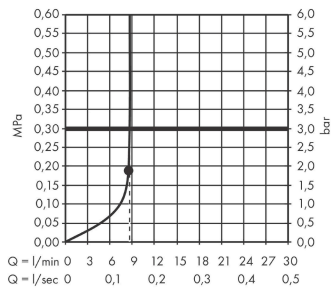

#### Produktabbildung

#### Maßzeichnung

**Rainfinity**

**Kopfbrause 250 1jet EcoSmart**

Oberfläche: **Polished Gold Optic**

Artikelnummer: **26229990**

**Durchflussdiagramm**

Die Verbrauchswerte wurden praxisnah mit den dazugehörigen Armaturen (Thermostat/Mischer/Unterputzventil) gemessen.