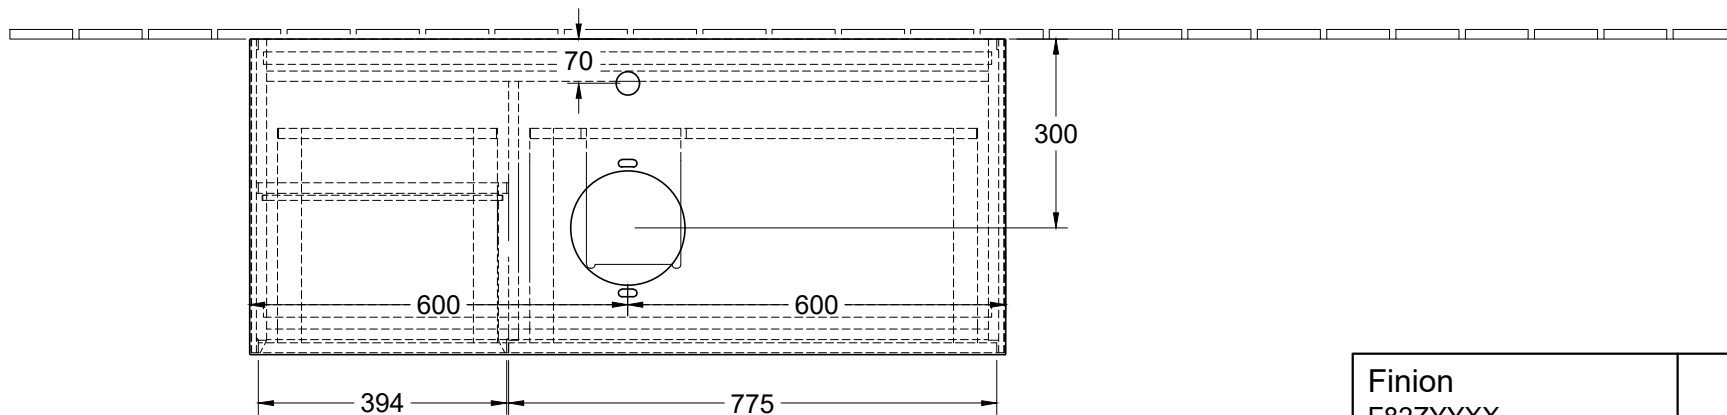

 220 - 240 V

Finion F82ZYYXX		 <b>Villeroy &amp; Boch</b> 1748
V01 / 28.02.2019	1:12	