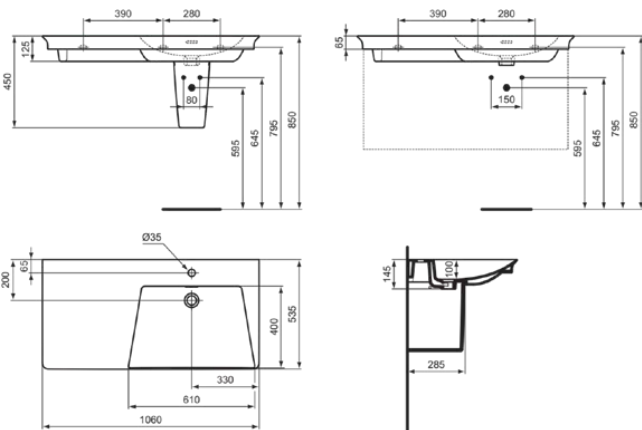

LDV

E264701

LDV | Möbelwaschtisch 1060x535x145 mm in weiß glänzend, 1 Hahnloch, mit Überlauf

Bild & Zeichnung

Allgemeine Informationen

Produktkategorie:	Waschtische
Produktart:	Möbelwaschtisch
Marke:	Ideal Standard
Kollektion:	LDV
Designer:	Palomba Serafini Associati
Colour:	01 - Weiß Glänzend
Oberflächenbeschaffenheit:	glänzend
Höhe (mm):	145
Breite (mm):	1060
Ausladung (mm):	535
Befestigungsart:	Befestigungsschrauben
Nettogewicht (kg):	31.00
EAN Code:	5017830562788

Produktstandards & Zertifikate

Normen:	EN 14688
Declaration of Performance classification (DoP):	CL 25

Produktspezifikationen

Farbcode:	01
Farbbeschreibung:	weiß glänzend
Eckmodell:	Nein
Geschliffene Unterseite:	Nein
Barrierefreies Produkt:	Nein
Mit Kettenöse:	Nein
Material:	Keramik
Materialspezifikation:	Feinfeuerton
Anzahl von Hahnöchern je Waschbecken:	1
Anzahl von Waschbecken:	1
Sichtbarer Überlauf:	Ja
PVD Technologie:	Nein
Ablagefläche:	Hinten / links
Oberflächenbeschaffenheit:	glänzend
Position des Hahnlochs:	rechts
Form des Überlaufs:	Geschlitzt
Mit Rückwand:	Nein
Mit Verschlussstopfen:	Nein
Mit Überlauf:	Ja
Mit Siphon:	Nein
Befestigungsart:	Befestigungsschrauben
Montageart:	wandhängend