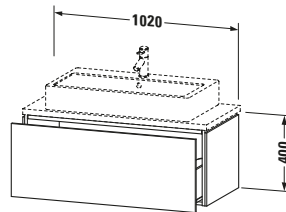

Konsolenwaschtischunterbau wandhängend

Basis Angaben	
Langbezeichnung	Duravit L-Cube Konsolenwaschtischunterbau wandhängend, Eiche Natur Matt, Rechteckig, Anzahl Auszüge: 1, Tip-on Technik – LC580403030

Lieferumfang	
Montage	
Inkl. Befestigungsmaterial	✓
Technische Dokumentation	
Inkl. Montageanleitung	digital und gedruckt

Passende Produkte	
Passende Artikel	
	Raumsparsiphon # 005076 Universal
	Einrichtungssystem Set # UV0516 Universal

Spezifikationen	
Anzahl Auszüge	1
Für Anzahl Waschtische	1
Compact	✓
Montagegrad	Montiert

Logistik	
Artikelgewicht	28,2 kg
Verkaufsverpackung	
Art Verkaufsverpackung	Karton
Menge / Verkaufsverpackung	1 Stk.
Ab Werk verpackt	✓
Breite Verkaufsverpackung inkl. Artikel	1020 mm
Höhe Verkaufsverpackung inkl. Artikel	477 mm
Tiefe Verkaufsverpackung inkl. Artikel	400 mm
Gewicht Verkaufsverpackung inkl. Artikel	28,2 kg
Anzahl Packstücke	1

Notwendige Artikel	
	Konsole # LC101C L-Cube
	Konsole # LC105C L-Cube
	Konsole # LC100C L-Cube
	Konsole # LC104C L-Cube

Waschplatz	
Position Becken	Mitte

Montage	
Montageart	Konsolenmontage / Wandhängend / Wandmontage

Farbe	
Farbwert	Eiche Natur
Glanzgrad	Matt

Front	
Farbwert Front	Eiche Natur
Glanzgrad Front	Matt

Korpus	
Glanzgrad Korpus	Matt
Material Korpus	Hochverdichtete Dreischicht-Holzspanplatte
Oberfläche Korpus	Dekor

Griff	
Ausführung Griff	Grifflos

Features	
Tip-on Technik	✓
Einrichtungssystem	Optional
Selbsteinzug mit Dämpfung	✓

Weitere Informationen finden Sie hier

<https://pro.duravit.de/p/LC580403030>