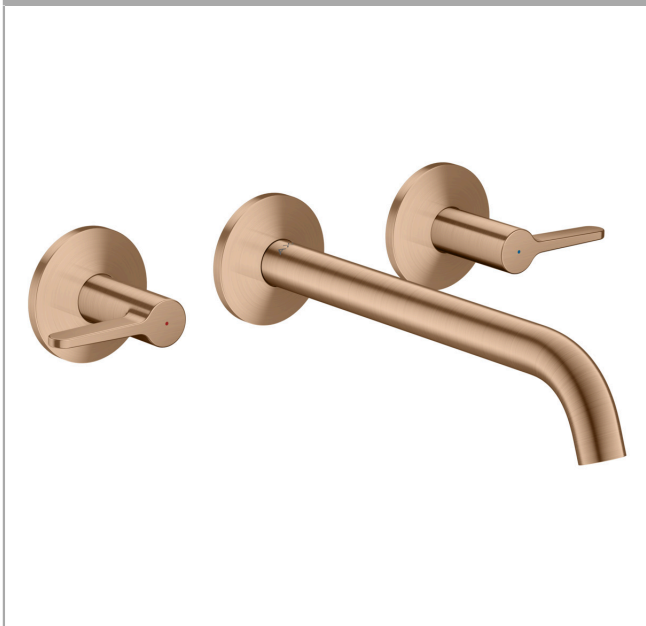

AXOR One

3-Loch Wannenarmatur Unterputz für Wandmontage mit Hebelgriffen

Oberfläche: **Brushed Red Gold** Artikelnummer: **48431310**

Beschreibung

Merkmale

- 1 Verbraucher
- Ausladung: 220 mm
- Strahlart Armatur: Normalstrahl
- Keramikventile heiß/kalt 90°
- Anschlussgröße: DN15
- Anschlussart: Grundkörper
- Wandmontage
- min. Betriebsdruck: 1 bar
- max. Betriebsdruck: 10 bar

Technologie

Produktabbildung

Maßzeichnung