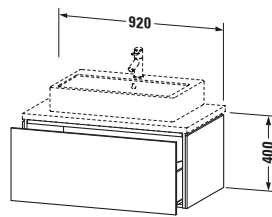

Konsolenwaschtischunterbau wandhängend

Basis Angaben	
Langbezeichnung	Duravit L-Cube Konsolenwaschtischunterbau wandhängend, Eiche dunkel gebürstet Matt, Rechteckig, Anzahl Auszüge: 1, Tip-on Technik – LC581307272

Lieferumfang	
Montage	
Inkl. Befestigungsmaterial	✓
Technische Dokumentation	
Inkl. Montageanleitung	digital und gedruckt

Passende Produkte	
Passende Artikel	
	Raumsparsiphon # 005076 Universal
	Einrichtungssystem Set # UV0514 Universal

Spezifikationen	
Anzahl Auszüge	1
Für Anzahl Waschtische	1
Montagegrad	Montiert
Waschplatz	
Position Becken	Mitte
Montage	
Montageart	Konsolenmontage / Wandhängend / Wandmontage
Farbe	
Farbwert	Eiche dunkel gebürstet
Glanzgrad	Matt
Front	
Farbwert Front	Eiche dunkel gebürstet
Glanzgrad Front	Matt
Korpus	
Glanzgrad Korpus	Matt
Material Korpus	Hochverdichtete Dreischicht-Holzspanplatte
Oberfläche Korpus	Echtholz furnier
Griff	
Ausführung Griff	Grifflos

Logistik	
Artikelgewicht	25,6 kg
Verkaufsverpackung	
Art Verkaufsverpackung	Karton
Menge / Verkaufsverpackung	1 Stk.
Ab Werk verpackt	✓
Breite Verkaufsverpackung inkl. Artikel	615 mm
Höhe Verkaufsverpackung inkl. Artikel	1060 mm
Tiefe Verkaufsverpackung inkl. Artikel	550 mm
Gewicht Verkaufsverpackung inkl. Artikel	30,5 kg
Anzahl Packstücke	1

Notwendige Artikel	
	Konsolle # LC103C L-Cube
	Konsolle # LC107C L-Cube
	Konsolle # LC102C L-Cube
	Konsolle # LC106C L-Cube

Vermaßung	
Breite / Länge	920 mm
Höhe	400 mm
Tiefe / Breite	547 mm
Min. Wandabstand	20 mm

Weitere Informationen finden Sie hier

<https://pro.duravit.de/p/LC581307272>

Features	
Tip-on Technik	✓
Einrichtungssystem	Optional
Selbsteinzug mit Dämpfung	✓