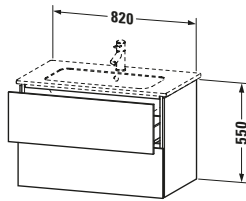

Waschtischunterbau wandhängend

Basis Angaben	
Langbezeichnung	Duravit L-Cube Waschtischunterbau wandhängend, Leinen Matt, Rechteckig, Anzahl Schubkästen: 2, Tip-on Technik – LC624107575

Lieferumfang	
Montage	
Inkl. Befestigungsmaterial	✓
Technische Dokumentation	
Inkl. Montageanleitung	digital und gedruckt

Spezifikationen	
Anzahl Schubkästen	2
Für Anzahl Waschtische	1
Montagegrad	Montiert
Waschplatz	
Position Becken	Mitte
Montage	
Montageart	Montage unter Waschtisch / Wandhängend / Wandmontage
Farbe	
Farbwert	Leinen
Glanzgrad	Matt
Front	
Farbwert Front	Leinen
Glanzgrad Front	Matt
Korpus	
Glanzgrad Korpus	Matt
Material Korpus	Hochverdichtete Dreischicht-Holzspanplatte
Oberfläche Korpus	Dekor
Griff	
Ausführung Griff	Grifflos

Logistik	
Artikelgewicht	31,1 kg
Verkaufsverpackung	
Art Verkaufsverpackung	Karton
Menge / Verkaufsverpackung	1 Stk.
Ab Werk verpackt	✓
Breite Verkaufsverpackung inkl. Artikel	615 mm
Höhe Verkaufsverpackung inkl. Artikel	860 mm
Tiefe Verkaufsverpackung inkl. Artikel	550 mm
Gewicht Verkaufsverpackung inkl. Artikel	35 kg
Anzahl Packstücke	1

Vermaung	
Breite / Lange	820 mm
Hohe	550 mm
Tiefe / Breite	481 mm
Min. Wandabstand	0 mm

Weitere Informationen finden Sie hier

<https://pro.duravit.de/p/LC624107575>