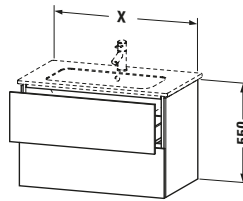

Waschtischunterbau wandhängend

Basis Angaben	
Langbezeichnung	Duravit L-Cube Waschtischunterbau wandhängend, Leinen Matt, Rechteckig, Anzahl Schubkästen: 2, Tip-on Technik – LC624107575

Lieferumfang	
Montage	
Inkl. Befestigungsmaterial	✓
Technische Dokumentation	
Inkl. Montageanleitung	digital und gedruckt

Spezifikationen	
Anzahl Schubkästen	2
Für Anzahl Waschtische	1
Montagegrad	Montiert
Waschplatz	
Position Becken	Mitte
Montage	
Montageart	Montage unter Waschtisch / Wandhängend / Wandmontage
Farbe	
Farbwert	Leinen
Glanzgrad	Matt
Front	
Farbwert Front	Leinen
Glanzgrad Front	Matt
Korpus	
Glanzgrad Korpus	Matt
Material Korpus	Hochverdichtete Dreischicht-Holzspanplatte
Oberfläche Korpus	Dekor
Griff	
Ausführung Griff	Grifflos

Vermaung	
Breite / Lange	820 mm
Hohe	550 mm
Tiefe / Breite	481 mm
Min. Wandabstand	0 mm

Weitere Informationen finden Sie hier

<https://pro.duravit.de/p/LC624107575>