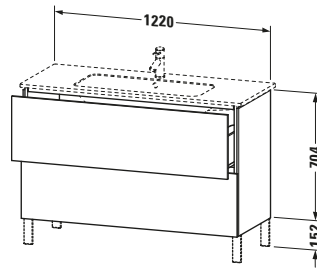

Waschtischunterbau bodenstehend

Basis Angaben	
Langbezeichnung	Duravit L-Cube Waschtischunterbau bodenstehend, Nussbaum dunkel Matt, Rechteckig, Anzahl Auszüge: 2, Tip-on Technik – LC662802121

Features	
Tip-on Technik	✓
Einrichtungssystem	Optional
Selbsteinzug mit Dämpfung	✓
Siphonausschnitt	✓
Schürze	✓
Füße	Optional

Spezifikationen	
Anzahl Auszüge	2
Für Anzahl Waschtische	1
Montagegrad	Montiert
Waschplatz	
Position Becken	Mitte
Montage	
Montageart	Montage unter Waschtisch / Bodenstehend / Wandmontage
Farbe	
Farbwert	Nussbaum dunkel
Glanzgrad	Matt
Front	
Farbwert Front	Nussbaum dunkel
Glanzgrad Front	Matt
Korpus	
Glanzgrad Korpus	Matt
Material Korpus	Hochverdichtete Dreischicht-Holzspanplatte
Oberfläche Korpus	Dekor
Griff	
Ausführung Griff	Grifflos

Lieferumfang	
Montage	
Inkl. Befestigungsmaterial	✓
Technische Dokumentation	
Inkl. Montageanleitung	digital und gedruckt

Logistik	
Artikelgewicht	50 kg
Verkaufsverpackung	
Art Verkaufsverpackung	Karton
Menge / Verkaufsverpackung	1 Stk.
Ab Werk verpackt	✓
Breite Verkaufsverpackung inkl. Artikel	922 mm
Höhe Verkaufsverpackung inkl. Artikel	1270 mm
Tiefe Verkaufsverpackung inkl. Artikel	550 mm
Gewicht Verkaufsverpackung inkl. Artikel	57,2 kg
Anzahl Packstücke	1

Vermaßung	
Breite / Länge	1220 mm
Höhe	704 mm
Tiefe / Breite	481 mm
Min. Wandabstand	0 mm

Weitere Informationen finden Sie hier

<https://pro.duravit.de/p/LC662802121>