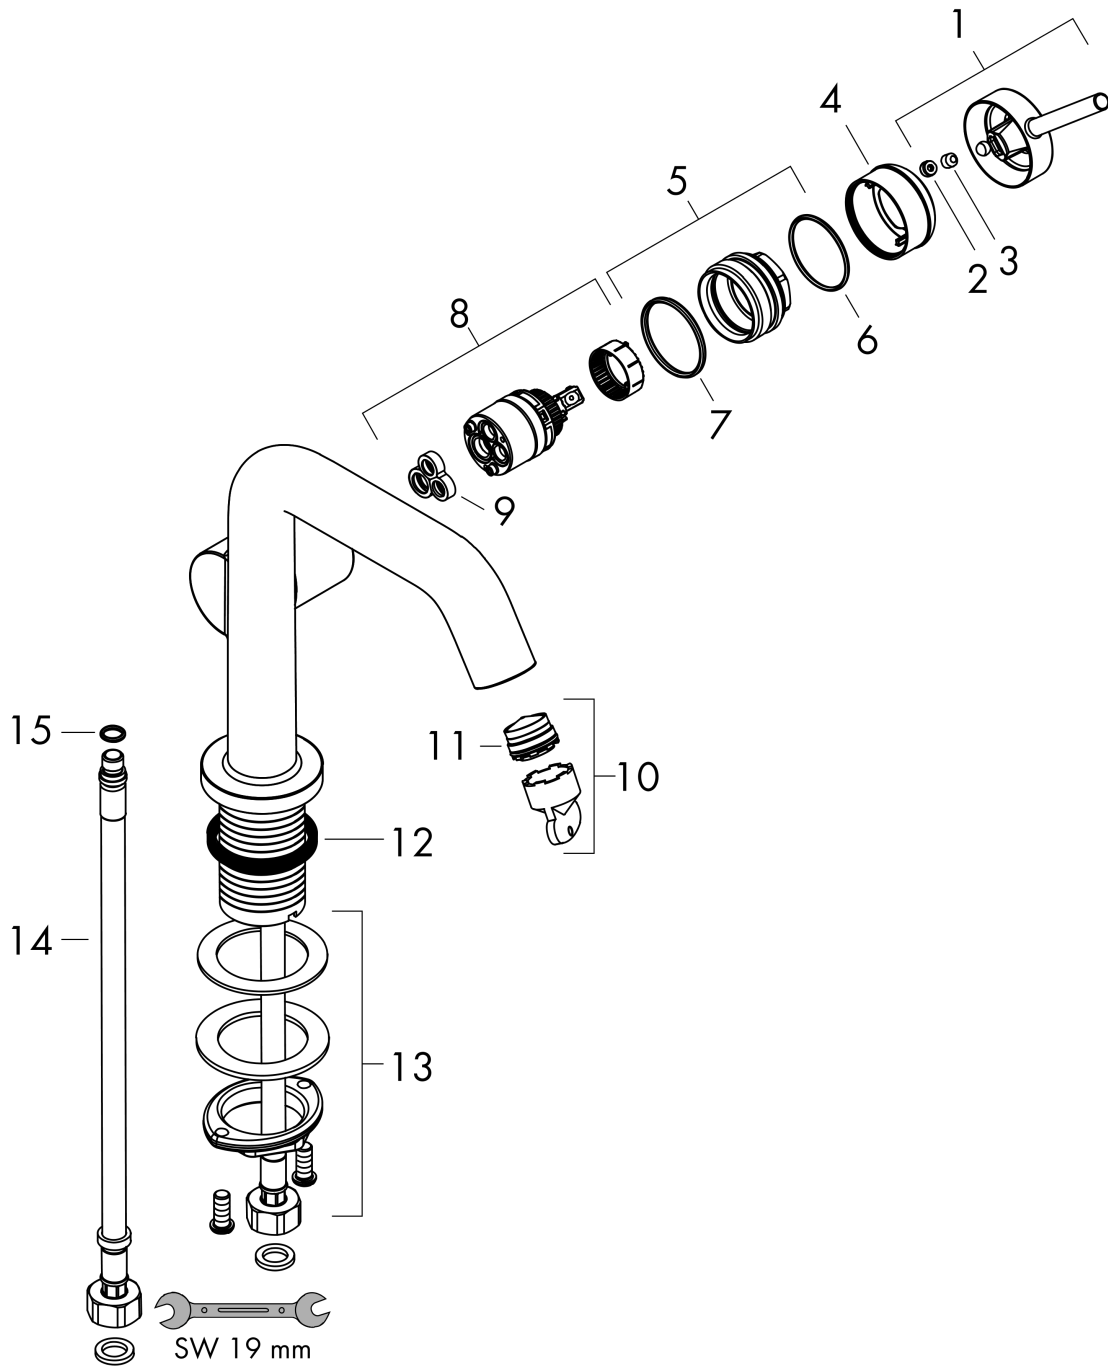

Tecturis S

Einhebel-Waschtismischer 110 Fine CoolStart EcoSmart+ mit Push-Open Ablaufgarnitur

Oberfläche: **Matt White** Artikelnummer: **73320700**

Durchflussdiagramm

Tecturis S

Einhebel-Waschtischmischer 110 Fine CoolStart EcoSmart+ mit Push-Open Ablaufgarnitur

Oberfläche: **Matt White** Artikelnummer: **73320700**

Explosionszeichnung

Baujahr: >06/23

Tecturis S

Einhebel-Waschtischmischer 110 Fine CoolStart EcoSmart+ mit Push-Open Ablaufgarnitur

Oberfläche: **Matt White** Artikelnummer: **73320700**

Ersatzteilliste

Baujahr: >06/23

Pos.	Beschreibung	Artikelnummer	Preis	VE
1	Griff	94999700	55.45 CHF	1
2	Griffstopfen	93735700	8.65 CHF	1
3	Madenschraube M5x5	98446000	3.25 CHF	1
4	Rosette	94987700	28.10 CHF	1
5	Mutter	94989000	8.65 CHF	1
6	O-Ring 28x1,5	98421000	3.25 CHF	1
7	O-Ring 29x2	98391000	3.25 CHF	1
8	Kartusche kpl.	93760000	88.55 CHF	1
9	Dichtung	93383000	11.90 CHF	1
10	Luftsprudler kpl.	87100000	18.80 CHF	1
11	Serviceschlüssel	93750000	8.65 CHF	1
12	Flachdichtung	98749000	5.40 CHF	1
13	Schaftbefestigung kpl. (Ø 32)	13961000	23.05 CHF	1
14	Anschlussschlauch 450 mm M8x0,75 G3/8	97206000	28.95 CHF	1
15	O-Ring 6,6x1,6	93019000	3.25 CHF	1
a	Push-Open Ablaufgarnitur	50100700	-	1
b	Rosette für vertauschte Anschlüsse	87494700	12.95 CHF	1