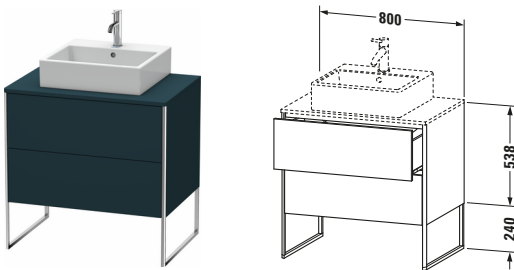

Konsolenwaschtischunterbau bodenstehend

Basis Angaben	
Langbezeichnung	Duravit XSquare Konsolenwaschtischunterbau bodenstehend, Nachtblau Seidenmatt, Rechteckig, Anzahl Ausschnitte: 1, Anzahl Auszüge: 2, Tip-on Technik – XS492009898

Spezifikationen	
Anzahl Ausschnitte	1
Anzahl Auszüge	2
Für Anzahl Waschtische	1
Montagegrad	Teilweise montiert
Waschplatz	
Position Becken	Mitte
Montage	
Montageart	Bodenstehend / Wandmontage
Farbe	
Farbwert	Nachtblau
Glanzgrad	Seidenmatt
Front	
Farbwert Front	Nachtblau
Glanzgrad Front	Seidenmatt
Korpus	
Glanzgrad Korpus	Seidenmatt
Material Korpus	Hochverdichtete MDF-Platte
Oberfläche Korpus	Lack
Griff	
Ausführung Griff	Grifflos
Profil	
Farbe Profil	Chrom
Glanzgrad Profil	Hochglanz
Material Profil	Aluminium

Vermaßung	
Breite / Länge	800 mm
Höhe	778 mm
Tiefe / Breite	548 mm
Min. Wandabstand	0 mm

Passende Produkte	
Passende Artikel	
	Raumsparophon # 005076 Universal
	Einrichtungssystem Set # UV0505 Universal
	Konsole # XS060D XSquare
	Konsole # XS061D XSquare
Notwendige Artikel	
	Konsole # XS060D XSquare
	Konsole # XS061D XSquare