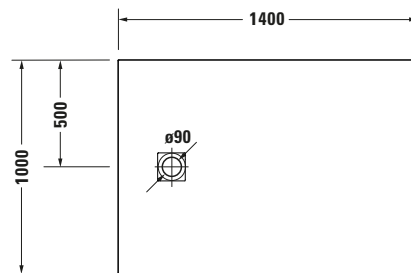

**Duschwanne**

Basis Angaben	
Langbezeichnung	Duravit Sustano Duschwanne 1400x1000 mm Weiß Matt, Bodenbündig, Halbeinbau, Aufgesetzt, Material: Verbundwerkstoff, Duro-Cast Nature, Rechteckig – 720282740000000

Spezifikationen	
Form	Rechteckig
Rutschfestigkeitsklasse	C
<b>Farbe</b>	
Farbwert	Weiß
Glanzgrad	Matt
<b>Material</b>	
Material	Verbundwerkstoff
Materialart	DuroCast Nature
<b>Montage</b>	
Einbauart	Bodenbündig / Halbeinbau / Aufgesetzt
<b>Ablauf</b>	
Position Ablauf	Seitlich

Lieferumfang	
Inkl. Ablaufabdeckung	✓
<b>Technische Dokumentation</b>	
Inkl. Montageanleitung	digital und gedruckt

Vermaßung	
Breite / Länge	1400 mm
Tiefe / Breite	1000 mm
Min. Höhe mit Füßen	0 mm
Max. Höhe mit Füßen	0 mm
Höhe mit Wannenträger	0 mm
Gefälle zum Ablauf	1°
Durchmesser Ablaufloch	90 mm

Weitere Informationen finden Sie hier

<https://pro.duravit.de/p/720282740000000>

Beschreibungstexte	
Ausschreibungstext	Duravit Sustano Duschwanne Weiß Matt, Form: Rechteckig, Verbundwerkstoff, DuroCast Nature, Einbauart: Bodenbündig, Halbeinbau, Aufgesetzt, Position Ablauf: Seitlich, Rutschfestigkeitsklasse: C, CE-Kennzeichen-1: EN 14527, EAN Nr.: 4063382938756, Artikelgewicht: 23 kg, Abmessungen (Breite / Länge x Tiefe / Breite x Höhe): 1400 x 1000 x 30 mm, Artikel Nr.: 720282740000000, Passende Artikel: Duschkannenablauf, Abdicht-Set, Wandprofil; Artikel Nr.: 792803000000000, 790126000000000; Modell Nr.: 791291, 791290, 792803, 790126, 791292