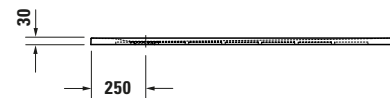

**Duschwanne**

Basis Angaben	
Langbezeichnung	Duravit Sustano Duschwanne 1400x1000 mm Weiß Matt, Bodenbündig, Halbeinbau, Aufgesetzt, Material: Verbundwerkstoff, Duro-Cast Nature, Rechteckig – 720282740000000

Spezifikationen	
Form	Rechteckig
Rutschfestigkeitsklasse	C
<b>Farbe</b>	
Farbwert	Weiß
Glanzgrad	Matt
<b>Material</b>	
Material	Verbundwerkstoff
Materialart	DuroCast Nature
<b>Montage</b>	
Einbauart	Bodenbündig / Halbeinbau / Aufgesetzt
<b>Ablauf</b>	
Position Ablauf	Seitlich

Lieferumfang	
Inkl. Ablaufabdeckung	✓
<b>Technische Dokumentation</b>	
Inkl. Montageanleitung	digital und gedruckt

Vermaßung	
Breite / Länge	1400 mm
Tiefe / Breite	1000 mm
Min. Höhe mit Füßen	0 mm
Max. Höhe mit Füßen	0 mm
Höhe mit Wannenträger	0 mm
Gefälle zum Ablauf	1°
Durchmesser Ablaufloch	90 mm

Weitere Informationen finden Sie hier

<https://pro.duravit.de/p/720282740000000>

Beschreibungstexte	
Ausschreibungstext	Duravit Sustano Duschwanne Weiß Matt, Form: Rechteckig, Verbundwerkstoff, DuroCast Nature, Einbauart: Bodenbündig, Halbeinbau, Aufgesetzt, Position Ablauf: Seitlich, Rutschfestigkeitsklasse: C, CE-Kennzeichen-1: EN 14527, EAN Nr.: 4063382938756, Artikelgewicht: 23 kg, Abmessungen (Breite / Länge x Tiefe / Breite x Höhe): 1400 x 1000 x 30 mm, Artikel Nr.: 720282740000000, Passende Artikel: Duschkannenablauf, Abdicht-Set, Wandprofil; Artikel Nr.: 792803000000000, 790126000000000; Modell Nr.: 791291, 791290, 792803, 790126, 791292