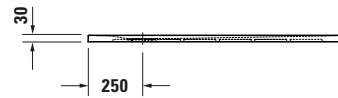

Duschwanne

Basis Angaben	
Langbezeichnung	Duravit Sustano Duschwanne 1200x900 mm Hellgrau Matt, Bodenbündig, Halbeinbau, Aufgesetzt, Material: Verbundwerkstoff, Duro-Cast Nature, Rechteckig – 720277630000000

Logistik	
Artikelgewicht	17,5 kg

Weitere Informationen finden Sie hier

<https://pro.duravit.de/p/720277630000000>

Spezifikationen	
Form	Rechteckig
Rutschfestigkeitsklasse	C
Farbe	
Farbwert	Hellgrau
Glanzgrad	Matt
Material	
Material	Verbundwerkstoff
Materialart	DuroCast Nature
Montage	
Einbauart	Bodenbündig / Halbeinbau / Aufgesetzt
Ablauf	
Position Ablauf	Seitlich

Vermaßung	
Breite / Länge	1200 mm
Tiefe / Breite	900 mm
Min. Höhe mit Füßen	0 mm
Max. Höhe mit Füßen	0 mm
Höhe mit Wannenträger	0 mm
Gefälle zum Ablauf	1°
Durchmesser Ablaufloch	90 mm

Beschreibungstexte	
Ausschreibungstext	Duravit Sustano Duschwanne Hellgrau Matt, Form: Rechteckig, Verbundwerkstoff, DuroCast Nature, Einbauart: Bodenbündig, Halbeinbau, Aufgesetzt, Position Ablauf: Seitlich, Rutschfestigkeitsklasse: C, CE-Kennzeichen-1: EN 14527, EAN Nr.: 4063382920003, Artikelgewicht: 17,5 kg, Abmessungen (Breite / Länge x Tiefe / Breite x Höhe): 1200 x 900 x 30 mm, Artikel Nr.: 720277630000000, Passende Artikel: Duschkannenablauf, Abdicht-Set, Wandprofil; Artikel Nr.: 792803000000000, 790126000000000; Modell Nr.: 791290, 791291, 792803, 790126, 791292