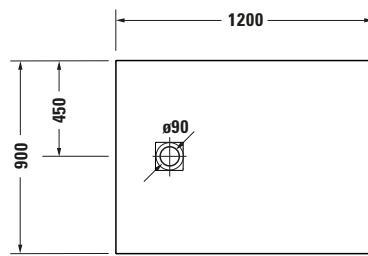

Duschwanne

Basis Angaben	
Langbezeichnung	Duravit Sustano Duschwanne 1200x900 mm Hellgrau Matt, Bodenbündig, Halbeinbau, Aufgesetzt, Material: Verbundwerkstoff, Duro-Cast Nature, Rechteckig – 720277630000000

Logistik	
Artikelgewicht	17,5 kg

Weitere Informationen finden Sie hier

<https://pro.duravit.de/p/720277630000000>

Spezifikationen	
Form	Rechteckig
Rutschfestigkeitsklasse	C
Farbe	
Farbwert	Hellgrau
Glanzgrad	Matt
Material	
Material	Verbundwerkstoff
Materialart	DuroCast Nature
Montage	
Einbauart	Bodenbündig / Halbeinbau / Aufgesetzt
Ablauf	
Position Ablauf	Seitlich

Vermaßung	
Breite / Länge	1200 mm
Tiefe / Breite	900 mm
Min. Höhe mit Füßen	0 mm
Max. Höhe mit Füßen	0 mm
Höhe mit Wannenträger	0 mm
Gefälle zum Ablauf	1°
Durchmesser Ablaufloch	90 mm

Beschreibungstexte	
Ausschreibungstext	Duravit Sustano Duschwanne Hellgrau Matt, Form: Rechteckig, Verbundwerkstoff, DuroCast Nature, Einbauart: Bodenbündig, Halbeinbau, Aufgesetzt, Position Ablauf: Seitlich, Rutschfestigkeitsklasse: C, CE-Kennzeichen-1: EN 14527, EAN Nr.: 4063382920003, Artikelgewicht: 17,5 kg, Abmessungen (Breite / Länge x Tiefe / Breite x Höhe): 1200 x 900 x 30 mm, Artikel Nr.: 720277630000000, Passende Artikel: Duschkannenablauf, Abdicht-Set, Wandprofil; Artikel Nr.: 792803000000000, 790126000000000; Modell Nr.: 791290, 791291, 792803, 790126, 791292