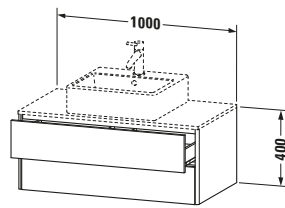

Konsolenwaschtischunterbau wandhängend

Basis Angaben	
Langbezeichnung	Duravit XSquare Konsolenwaschtischunterbau wandhängend, Weiß Hochglanz, Rechteckig, Anzahl Ausschnitte: 1, Anzahl Schubkästen: 2, Tip-on Technik – XS491108585

Spezifikationen	
Anzahl Ausschnitte	1
Anzahl Schubkästen	2
Für Anzahl Waschtische	1
Montagegrad	Montiert

Waschplatz	
Position Becken	Mitte

Montage	
Montageart	Wandhängend / Wandmontage

Farbe	
Farbwert	Weiß
Glanzgrad	Hochglanz

Front	
Farbwert Front	Weiß
Glanzgrad Front	Hochglanz

Korpus	
Glanzgrad Korpus	Hochglanz
Material Korpus	Hochverdichtete MDF-Platte
Oberfläche Korpus	Lack

Griff	
Ausführung Griff	Grifflos

Profil	
Farbe Profil	Chrom
Glanzgrad Profil	Hochglanz
Material Profil	Aluminium

Features	
Tip-on Technik	✓
Einrichtungssystem	Optional
Selbsteinzug mit Dämpfung	✓
Siphonausschnitt	✓
Schürze	✓

Lieferumfang	
Montage	
Inkl. Befestigungsmaterial	✓
Technische Dokumentation	
Inkl. Montageanleitung	digital und gedruckt

Logistik	
Artikelgewicht	39 kg

Verkaufsverpackung	
Art Verkaufsverpackung	Karton
Menge / Verkaufsverpackung	1 Stk.
Ab Werk verpackt	✓
Breite Verkaufsverpackung inkl. Artikel	615 mm
Höhe Verkaufsverpackung inkl. Artikel	1060 mm
Tiefe Verkaufsverpackung inkl. Artikel	550 mm
Gewicht Verkaufsverpackung inkl. Artikel	39 kg
Anzahl Packstücke	1

Vermaßung	
Breite / Länge	1000 mm
Höhe	400 mm
Tiefe / Breite	548 mm
Min. Wandabstand	0 mm

Passende Produkte

Passende Artikel	
	Raumsparsiphon # 005076 Universal
	Einrichtungssystem Set # UV0508 Universal
	Konsole # XS060E XSquare
	Konsole # XS061E XSquare

Notwendige Artikel	
	Konsole # XS060E XSquare
	Konsole # XS061E XSquare