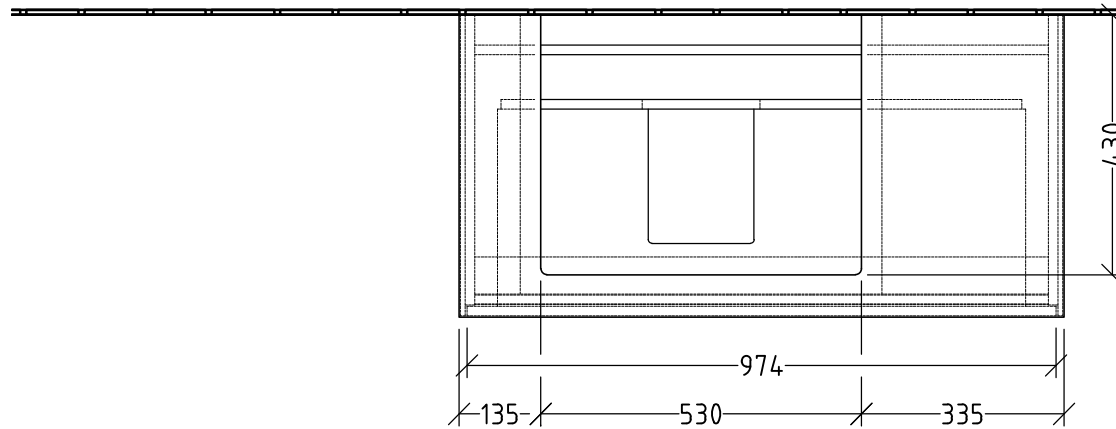

N L
 220 - 240 V

		$2 \pm$	A1
Collaro	4A33 6G	X	570
Finion	4168 6C/6L	X	600

Collaro
 C01700_C017B0

V03 / 15.02.2024

Villeroy & Boch
 1748