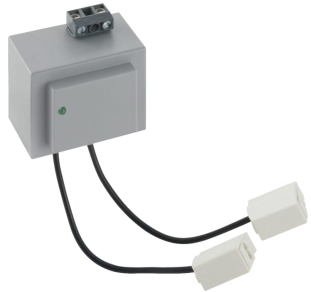

# Geberit Netzteil für Typen 85–88, 185 und 186 Waschtischarmaturen

Art.-Nr.	VE1 St.
241.672.00.1	1