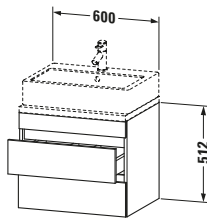

Konsolenwaschtischunterbau wandhängend

Basis Angaben	
Langbezeichnung	Duravit DuraStyle Konsolenwaschtischunterbau wandhängend, Weiß Matt, Rechteckig, Anzahl Schubkästen: 2 – DS530501818

Spezifikationen	
Anzahl Schubkästen	2
Für Anzahl Waschtische	1
Compact	✓
Montagegrad	Montiert
Waschplatz	
Position Becken	Mitte
Montage	
Montageart	Konsolenmontage / Wandhängend / Wandmontage
Farbe	
Farbwert	Weiß
Glanzgrad	Matt
Front	
Farbwert Front	Weiß
Glanzgrad Front	Matt
Korpus	
Glanzgrad Korpus	Matt
Material Korpus	Hochverdichtete Dreischicht-Holzspanplatte
Oberfläche Korpus	Dekor
Griff	
Ausführung Griff	Grifflos

Features	
Inneneinteilung	Optional
Selbsteinzug mit Dämpfung	✓
Siphonausschnitt	✓
Schürze	✓

Lieferumfang	
Montage	
Inkl. Befestigungsmaterial	✓
Technische Dokumentation	
Inkl. Montageanleitung	digital und gedruckt

Logistik	
Artikelgewicht	20,6 kg
Verkaufsverpackung	
Art Verkaufsverpackung	Karton
Menge / Verkaufsverpackung	1 Stk.
Ab Werk verpackt	✓
Breite Verkaufsverpackung inkl. Artikel	620 mm
Höhe Verkaufsverpackung inkl. Artikel	700 mm
Tiefe Verkaufsverpackung inkl. Artikel	550 mm
Gewicht Verkaufsverpackung inkl. Artikel	24 kg
Anzahl Packstücke	1

Vermaßung	
Breite / Länge	600 mm
Höhe	512 mm
Tiefe / Breite	478 mm
Min. Wandabstand	20 mm

Passende Produkte	
Passende Artikel	
	Raumsparsiphon # 005076 Universal
	Inneneinteilung # UV9846 Universal
Notwendige Artikel	
	Konsole # DS101C DuraStyle
	Konsole # DS105C DuraStyle
	Konsole # DS100C DuraStyle
	Konsole # DS104C DuraStyle