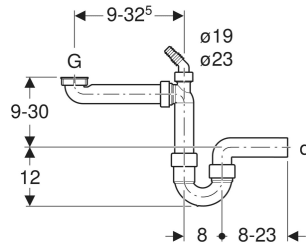

Geberit Rohrbogengeruchsverschluss für Spülbecken, Raumsparmodell, mit Winkelschlauchtülle, Abgang horizontal

VERWENDUNGSZWECKE

- Zum Anschließen von Spültischen mit einem Becken

EIGENSCHAFTEN

- Güteüberwacht nach EN 274-3
- Raumsparmodell

- Mit Anschluss für Waschmaschine oder Geschirrspüler
- Abgang horizontal

TECHNISCHE DATEN

Werkstoff PP

LIEFERUMFANG

- Anschlussbogen mit Überwurfmutter aus PP, G 1 1/2"
- Winkelschlauchtülle aus PP, \varnothing 19 / 23 mm
- Reduzierring aus PP G 1 1/2" x G 1 1/4"
- Anschlussbogen mit Überwurfmutter aus PP, G 1", mit Zusatzanschluss
- Blindkappe für Anschluss G 1"

Art.-Nr.	Farbe / Oberfläche	d, \varnothing mm	G "	L cm	h cm	Abgang	VE1 St.	VE2 St.	VE3 St.
152.819.11.1	weiß-alpin	50	1 1/2	16-31	9-30	horizontal	1	20	160