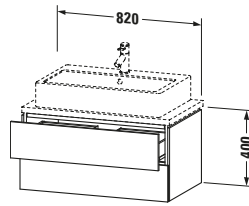

Konsolenwaschtischunterbau wandhängend

Basis Angaben	
Langbezeichnung	Duravit L-Cube Konsolenwaschtischunterbau wandhängend, Eiche dunkel gebürstet Matt, Rechteckig, Anzahl Schubkästen: 2, Tip-on Technik – LC580707272

Spezifikationen	
Anzahl Schubkästen	2
Für Anzahl Waschtische	1
Compact	✓
Montagegrad	Montiert

Waschplatz	
Position Becken	Mitte

Montage	
Montageart	Konsolenmontage / Wandhängend / Wandmontage

Farbe	
Farbwert	Eiche dunkel gebürstet
Glanzgrad	Matt

Front	
Farbwert Front	Eiche dunkel gebürstet
Glanzgrad Front	Matt

Korpus	
Glanzgrad Korpus	Matt

Material Korpus	Hochverdichtete Dreischicht-Holzspanplatte
Oberfläche Korpus	Echtholz furnier

Griff	
Ausführung Griff	Grifflos

Features	
Tip-on Technik	✓
Einrichtungssystem	Optional
Selbsteinzug mit Dämpfung	✓
Siphonausschnitt	✓
Schürze	✓

Lieferumfang	
Montage	
Inkl. Befestigungsmaterial	✓
Technische Dokumentation	
Inkl. Montageanleitung	digital und gedruckt

Logistik	
Artikelgewicht	30,7 kg

Verkaufsverpackung	
Art Verkaufsverpackung	Karton
Menge / Verkaufsverpackung	1 Stk.
Ab Werk verpackt	✓
Breite Verkaufsverpackung inkl. Artikel	540 mm
Höhe Verkaufsverpackung inkl. Artikel	860 mm
Tiefe Verkaufsverpackung inkl. Artikel	510 mm
Gewicht Verkaufsverpackung inkl. Artikel	34 kg
Anzahl Packstücke	1

Vermaßung	
Breite / Länge	820 mm
Höhe	400 mm
Tiefe / Breite	477 mm
Min. Wandabstand	20 mm

Passende Produkte	
Passende Artikel	
	Raumsparsiphon # 005076 Universal
	Einrichtungssystem Set # UV0504 Universal

Notwendige Artikel	
	Konsolle # LC101C L-Cube
	Konsolle # LC105C L-Cube
	Konsolle # LC100C L-Cube
	Konsolle # LC104C L-Cube

Weitere Informationen finden Sie hier

<https://pro.duravit.de/p/LC580707272>