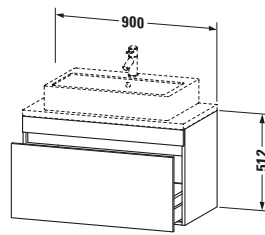

Konsolenwaschtischunterbau wandhängend

Basis Angaben	
Langbezeichnung	Duravit DuraStyle Konsolenwaschtischunterbau wandhängend, Taupe Matt, Rechteckig, Anzahl Auszüge: 1 – DS530309191

Spezifikationen	
Anzahl Auszüge	1
Für Anzahl Waschtische	1
Compact	✓
Montagegrad	Montiert
Waschplatz	
Position Becken	Mitte
Montage	
Montageart	Konsolenmontage / Wandhängend / Wandmontage
Farbe	
Farbwert	Taupe
Glanzgrad	Matt
Front	
Farbwert Front	Taupe
Glanzgrad Front	Matt
Korpus	
Glanzgrad Korpus	Matt
Material Korpus	Hochverdichtete Dreischicht-Holzspanplatte
Oberfläche Korpus	Dekor
Griff	
Ausführung Griff	Grifflos

Features	
Inneneinteilung	Optional
Selbsteinzug mit Dämpfung	✓

Lieferumfang	
Montage	
Inkl. Befestigungsmaterial	✓
Technische Dokumentation	
Inkl. Montageanleitung	digital und gedruckt

Logistik	
Artikelgewicht	22,8 kg
Verkaufsverpackung	
Art Verkaufsverpackung	Karton
Menge / Verkaufsverpackung	1 Stk.
Ab Werk verpackt	✓
Breite Verkaufsverpackung inkl. Artikel	615 mm
Höhe Verkaufsverpackung inkl. Artikel	1060 mm
Tiefe Verkaufsverpackung inkl. Artikel	550 mm
Gewicht Verkaufsverpackung inkl. Artikel	27 kg
Anzahl Packstücke	1

Vermaßung	
Breite / Länge	900 mm
Höhe	512 mm
Tiefe / Breite	478 mm
Min. Wandabstand	20 mm

Passende Produkte	
Passende Artikel	
	Raumsparsiphon # 005076 Universal
	Inneneinteilung # UV9846 Universal
Notwendige Artikel	
	Konsole # DS101C DuraStyle
	Konsole # DS105C DuraStyle
	Konsole # DS100C DuraStyle
	Konsole # DS104C DuraStyle

Weitere Informationen finden Sie hier

<https://pro.duravit.de/p/DS530309191>