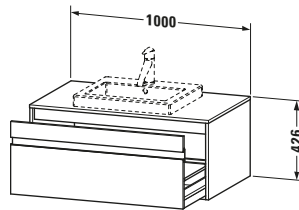

Konsolenwaschtischunterbau wandhängend

Basis Angaben	
Langbezeichnung	Duravit Ketho Konsolenwaschtischunterbau wandhängend, Weiß Matt, Rechteckig, Anzahl Ausschnitte: 1, Anzahl Auszüge: 1 – KT679501818

Spezifikationen	
Anzahl Ausschnitte	1
Anzahl Auszüge	1
Für Anzahl Waschtische	1
Montagegrad	Montiert

Waschplatz	
Position Becken	Mitte

Montage	
Montageart	Wandhängend / Wandmontage

Farbe	
Farbwert	Weiß
Glanzgrad	Matt

Front	
Farbwert Front	Weiß
Glanzgrad Front	Matt

Korpus	
Glanzgrad Korpus	Matt
Material Korpus	Hochverdichtete Dreischicht-Holzspanplatte
Oberfläche Korpus	Dekor

Konsole	
Farbwert Konsole	Weiß
Glanzgrad Konsole	Matt
Material Konsole	Hochverdichtete Dreischicht-Holzspanplatte
Oberfläche Konsole	Dekor

Griff	
Ausführung Griff	Griffleiste
Anzahl Griffe	1
Farbwert Griff	Silber

Features	
Selbststeizug mit Dämpfung	✓
Hahnlochbohrungen möglich	✓

Lieferumfang	
Inkl. Konsolenplatte	✓

Montage	
Inkl. Befestigungsmaterial	✓

Technische Dokumentation	
Inkl. Montageanleitung	digital und gedruckt

Logistik	
Artikelgewicht	35,5 kg

Verkaufsverpackung	
Art Verkaufsverpackung	Karton
Menge / Verkaufsverpackung	1 Stk.
Ab Werk verpackt	✓
Breite Verkaufsverpackung inkl. Artikel	610 mm
Höhe Verkaufsverpackung inkl. Artikel	1070 mm
Tiefe Verkaufsverpackung inkl. Artikel	545 mm
Gewicht Verkaufsverpackung inkl. Artikel	40 kg
Anzahl Packstücke	1

Vermaßung	
Breite / Länge	1000 mm
Höhe	426 mm
Tiefe / Breite	550 mm
Min. Wandabstand	0 mm

Passende Produkte

Passende Artikel	
	Raumsparsiphon # 005076 Universal

Notwendige Artikel	
	Raumsparsiphon # 005076 Universal