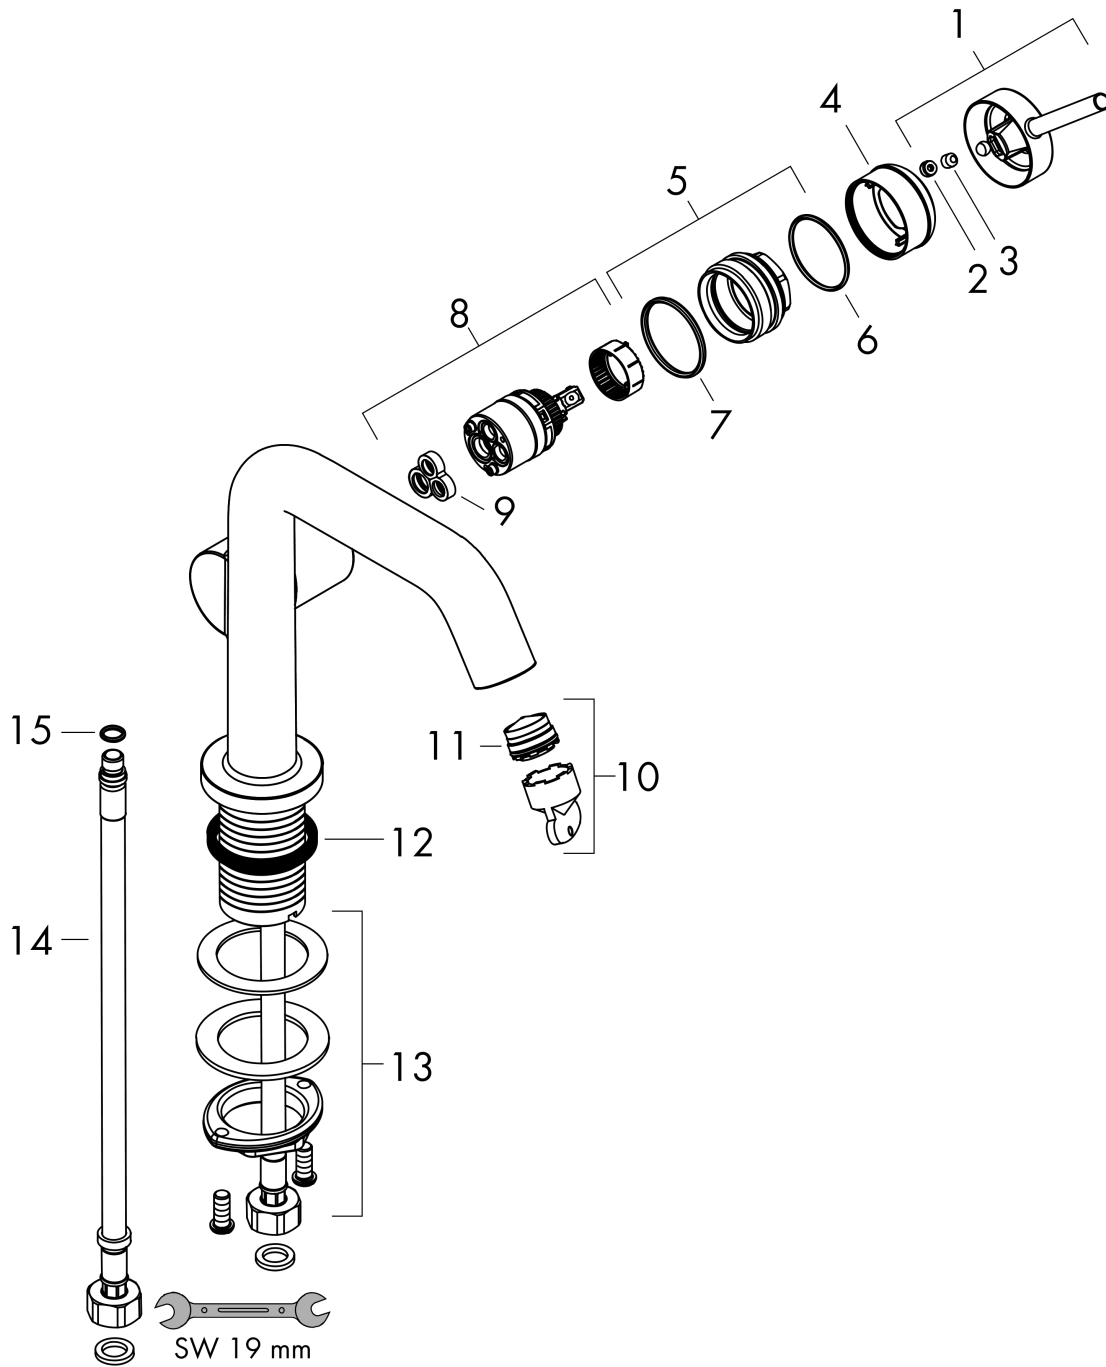

Tecturis S

Einhebel-Waschtischmischer 150 Fine CoolStart EcoSmart+ mit Push-Open Ablaufgarnitur

Oberfläche: **Brushed Bronze** Artikelnummer: **73340140**

Beschreibung

Merkmale

- besteht aus: Einhebel-Waschtischmischer, Ablaufgarnitur
- ComfortZone: 150
- Ausladung: 139 mm
- Auslaufhöhe: 151 mm
- Griffvariante: Hebel
- Strahlart: Normalstrahl
- Maximale Durchflussmenge bei 3 bar: 4 l/min
- Keramikmischsystem
- Push-Open Ablaufventil G 1 ¼
- Material Ablaufventil: Metall
- Geräuschgruppe: I
- Durchflussklasse: O
- CoolStart - Kaltwasser in Griff-Grundstellung
- PA-IX 38577/IO

Einhebel-Waschtismischer 150 Fine CoolStart EcoSmart+ mit Push-Open Ablaufgarnitur

Oberfläche: **Brushed Bronze** Artikelnummer: **73340140**

Durchflussdiagramm

Tecturis S

Einhebel-Waschtischmischer 150 Fine CoolStart EcoSmart+ mit Push-Open Ablaufgarnitur

Oberfläche: **Brushed Bronze** Artikelnummer: **73340140**

Explosionszeichnung

Baujahr: >06/23

Tecturis S

Einhebel-Waschtischmischer 150 Fine CoolStart EcoSmart+ mit Push-Open Ablaufgarnitur

Oberfläche: **Brushed Bronze** Artikelnummer: **73340140**

Ersatzteilliste

Baujahr: >06/23

Pos.	Beschreibung	Artikelnummer	Preis	VE
1	Griff	94999140	55.45 CHF	1
2	Griffstopfen	93735460	8.65 CHF	1
3	Madenschraube M5x5	98446000	3.25 CHF	1
4	Rosette	94987140	28.10 CHF	1
5	Mutter	94989000	8.65 CHF	1
6	O-Ring 28x1,5	98421000	3.25 CHF	1
7	O-Ring 29x2	98391000	3.25 CHF	1
8	Kartusche kpl.	93760000	88.55 CHF	1
9	Dichtung	93383000	11.90 CHF	1
10	Luftsprudler kpl.	87100000	18.80 CHF	1
11	Serviceschlüssel	93750000	8.65 CHF	1
12	Flachdichtung	98749000	5.40 CHF	1
13	Schaftbefestigung kpl. (Ø 32)	13961000	23.05 CHF	1
14	Anschlussschlauch 450 mm M8x0,75 G3/8	97206000	28.95 CHF	1
15	O-Ring 6,6x1,6	93019000	3.25 CHF	1
a	Push-Open Ablaufgarnitur	50100140	-	1
b	Rosette für vertauschte Anschlüsse	87494140	12.95 CHF	1