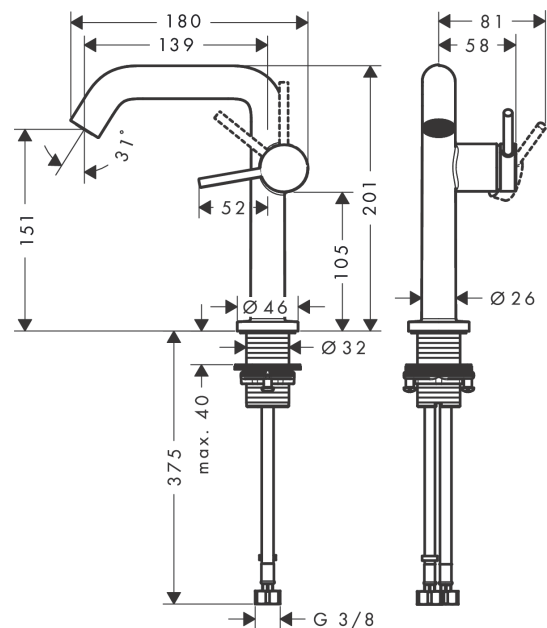

Maßzeichnung