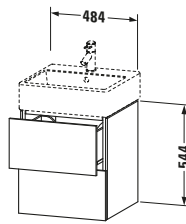

L-Cube # LC627407272

Design by Christian Werner

Waschtischunterbau wandhängend

Basis Angaben	
Langbezeichnung	Duravit L-Cube Waschtischunterbau wandhängend, Eiche dunkel gebürstet Matt, Rechteckig, Anzahl Schubkästen: 2, Tip-on Technik – LC627407272

Lieferumfang	
Montage	
Inkl. Befestigungsmaterial	✓
Technische Dokumentation	
Inkl. Montageanleitung	digital und gedruckt

Weitere Informationen finden Sie hier

<https://pro.duravit.de/p/LC627407272>

Spezifikationen	
Anzahl Schubkästen	2
Für Anzahl Waschtische	1
Montagegrad	Montiert
Waschplatz	
Position Becken	Mitte
Montage	
Montageart	Montage unter Waschtisch / Wandhängend / Wandmontage
Farbe	
Farbwert	Eiche dunkel gebürstet
Glanzgrad	Matt
Front	
Farbwert Front	Eiche dunkel gebürstet
Glanzgrad Front	Matt
Korpus	
Glanzgrad Korpus	Matt
Material Korpus	Hochverdichtete Dreischicht-Holzspanplatte
Oberfläche Korpus	Echtholz furnier
Griff	
Ausführung Griff	Grifflos

Logistik	
Artikelgewicht	23,1 kg
Verkaufsverpackung	
Art Verkaufsverpackung	Karton
Menge / Verkaufsverpackung	1 Stk.
Ab Werk verpackt	✓
Breite Verkaufsverpackung inkl. Artikel	540 mm
Höhe Verkaufsverpackung inkl. Artikel	1260 mm
Tiefe Verkaufsverpackung inkl. Artikel	510 mm
Gewicht Verkaufsverpackung inkl. Artikel	26,5 kg
Anzahl Packstücke	1

Vermaßung	
Breite / Länge	484 mm
Höhe	544 mm
Tiefe / Breite	459 mm
Min. Wandabstand	0 mm

Passende Produkte	
Passende Artikel	
	Waschtisch # 235050 Vero Air
	Raumspar-siphon # 005076 Universal
Notwendige Artikel	
	Waschtisch # 235050 Vero Air

Features	
Tip-on Technik	✓
Selbststeinzug mit Dämpfung	✓

Alle Zeichnungen enthalten alle notwendigen Maße (mm), die den üblichen Toleranzen unterliegen. Exakte Maße können nur am Produkt abgenommen werden.