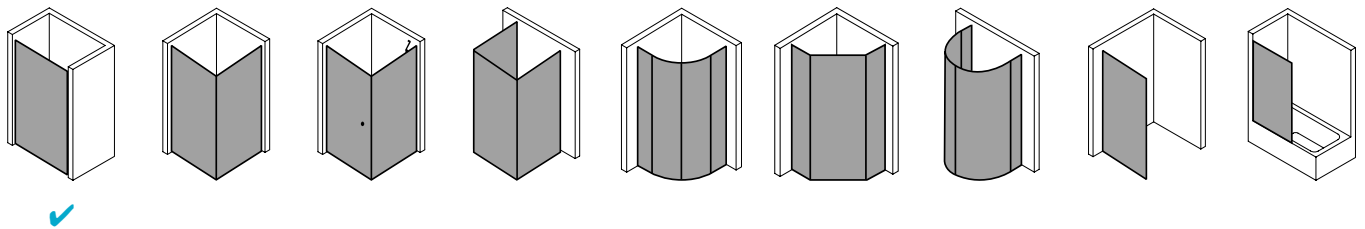

Produktbeschreibung

Sie wünschen sich pure Echtglas-Optik, die durch edle Profile und Beschläge einen angemessenen Rahmen bekommt? Willkommen in der Welt von PASA XP! Die klare und doch weiche Linienführung der Beschläge und die ergonomisch geformten Griffstangen zeichnen das PASA Design aus. Charakteristisch für die XP Ausführung: die dezenten Wandanschlussprofile ohne sichtbare Verschraubung. Die nach innen wie außen schwenkbaren Pendeltüren schenken Ihnen maximale Freiheit. Prämiertes Design, das sich dank einem intelligenten Ausgleichs- und Maßsystem passgenau in Ihre Badsituation fügt.

Technische Daten

Höhe	2000 mm
Breite	1000 mm
Tiefe	31 mm
Oberfläche	Silber Hochglanz
Glas	ESG SR Opaco
Beschichtung	CLEAN
Wanneneinbaumaß	975-1.010 mm
Anschlag	links
Türart	

Einbausituation

Technische Darstellung