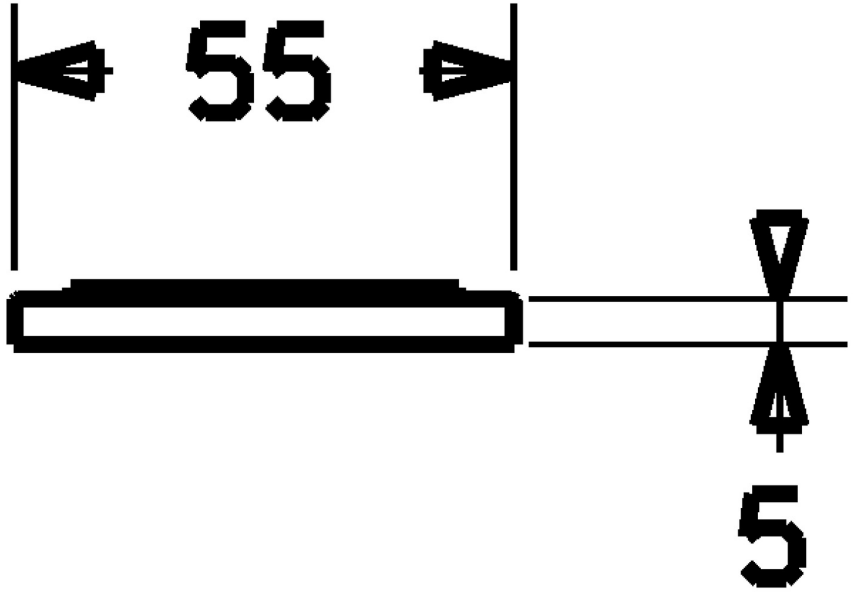

EAN: 4015474267916
static.hansa.com/66370000

Unterlegscheibe quadratisch 55x55mm

- Waschtisch
- Zubehör
- Chrom

Technische Daten