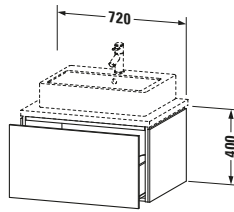

Konsolenwaschtischunterbau wandhängend

Basis Angaben	
Langbezeichnung	Duravit L-Cube Konsolenwaschtischunterbau wandhängend, Eiche Natur Matt, Rechteckig, Anzahl Auszüge: 1, Tip-on Technik – LC581103030

Lieferumfang	
Montage	
Inkl. Befestigungsmaterial	✓
Technische Dokumentation	
Inkl. Montageanleitung	digital und gedruckt

Passende Produkte	
Passende Artikel	
	Raumsparsiphon # 005076 Universal
	Einrichtungssystem Set # UV0511 Universal

Spezifikationen	
Anzahl Auszüge	1
Für Anzahl Waschtische	1
Montagegrad	Montiert
Waschplatz	
Position Becken	Mitte
Montage	
Montageart	Konsolenmontage / Wandhängend / Wandmontage
Farbe	
Farbwert	Eiche Natur
Glanzgrad	Matt
Front	
Farbwert Front	Eiche Natur
Glanzgrad Front	Matt
Korpus	
Glanzgrad Korpus	Matt
Material Korpus	Hochverdichtete Dreischicht-Holzspanplatte
Oberfläche Korpus	Dekor
Griff	
Ausführung Griff	Grifflos

Logistik	
Artikelgewicht	22,4 kg
Verkaufsverpackung	
Art Verkaufsverpackung	Karton
Menge / Verkaufsverpackung	1 Stk.
Ab Werk verpackt	✓
Breite Verkaufsverpackung inkl. Artikel	720 mm
Höhe Verkaufsverpackung inkl. Artikel	547 mm
Tiefe Verkaufsverpackung inkl. Artikel	400 mm
Gewicht Verkaufsverpackung inkl. Artikel	22,4 kg
Anzahl Packstücke	1

Notwendige Artikel	
	Konsole # LC103C L-Cube
	Konsole # LC107C L-Cube
	Konsole # LC102C L-Cube
	Konsole # LC106C L-Cube

Vermaßung	
Breite / Länge	720 mm
Höhe	400 mm
Tiefe / Breite	547 mm
Min. Wandabstand	20 mm

Weitere Informationen finden Sie hier

<https://pro.duravit.de/p/LC581103030>

Features	
Tip-on Technik	✓
Einrichtungssystem	Optional
Selbsteinzug mit Dämpfung	✓