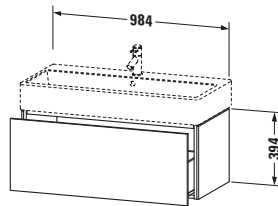

**Waschtischunterbau wandhängend**

Basis Angaben	
Langbezeichnung	Duravit L-Cube Waschtischunterbau wandhängend, Mediterrane Eiche Matt, Rechteckig, Anzahl Auszüge: 1, Tip-on Technik – LC617807171

Lieferumfang	
<b>Montage</b>	
Inkl. Befestigungsmaterial	✓
<b>Technische Dokumentation</b>	
Inkl. Montageanleitung	digital und gedruckt

Logistik	
Artikelgewicht	26,2 kg
<b>Verkaufsverpackung</b>	
Art Verkaufsverpackung	Karton
Menge / Verkaufsverpackung	1 Stk.
Ab Werk verpackt	✓
Breite Verkaufsverpackung inkl. Artikel	540 mm
Höhe Verkaufsverpackung inkl. Artikel	1060 mm
Tiefe Verkaufsverpackung inkl. Artikel	510 mm
Gewicht Verkaufsverpackung inkl. Artikel	29,5 kg
Anzahl Packstücke	1

Notwendige Artikel	
	Raumsparsiphon # 005076 Universal
	Waschtisch # 235010 Vero Air

Vermaßung	
Breite / Länge	984 mm
Höhe	394 mm
Tiefe / Breite	459 mm
Min. Wandabstand	0 mm

Weitere Informationen finden Sie hier