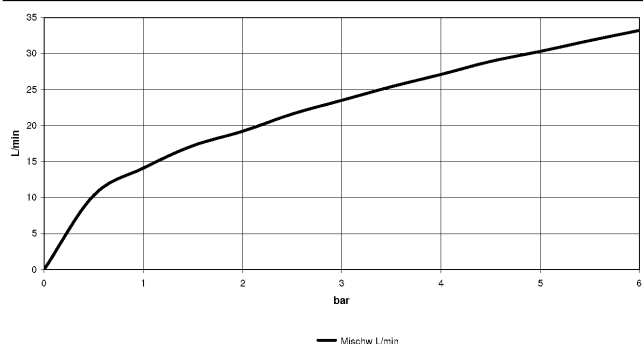

Durchflussdiagramm

Codes & Standards

ASME A112.18.1   cUPC   DIN 4109   EN 1717

ISO 3822   Ü-Zeichen