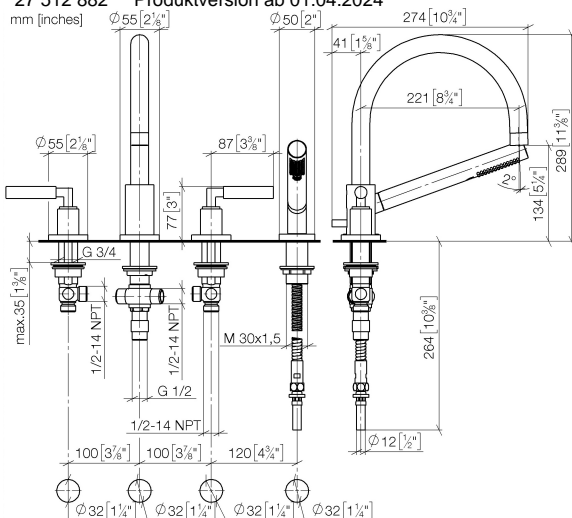

TARA Wannen-Vierlochbatterie für Wannenrand- bzw. Fliesenrandmontage - Chrom

TARA

27 512 882 Produktversion ab 01.04.2024

- Auslauf: runder luftangereicherter Strahl
- Durchfluss max. 23,5 l/min bei 3 bar Fließdruck
- Handbrause: COMPACT RAIN, Durchfluss max. 6,8 l/min (bei 3 Bar)
- Schlauchbrausegarnitur mit Antikalk-System
- Ausladung 220 mm
- mit Antikalk-System
- automatische Umstellung Wanne/Brause
- Armaturenhöhe 290 mm
- Höhe bis Luftsprudler 135 mm
- Bohrungsdurchmesser Seitenventil 32 mm
- Bohrungsdurchmesser Auslauf 32 mm
- Bohrungsdurchmesser Schlauchbrausegarnitur 32 mm
- Rosette für Auslauf Ø 55 mm
- Rosette für Schlauchbrausegarnitur Ø 50 mm
- Rosette für Seitenventil Ø 55 mm
- Metallbrauseschlauch 1750 mm mit integriertem Verdrehenschutz

Empfohlenes Zubehör

Perfecto Montagesystem - 12 614 970 90

Empfohlenes Zubehör

Zierkappen für Perfecto - Chrom 12 801 970-00
• 1 Paar

27 512 882 Produktversion ab 01.04.2024

Durchflussdiagramm

Codes & Standards

ASME A112.18.1 cUPC DIN 4109 EN 1717

ISO 3822 Ü-Zeichen

TARA Wannen-Vierlochbatterie für Wannenrand- bzw. Fliesenrandmontage -
Chrom

TARA

27 512 882 Produktversion ab 01.04.2024

Zertifikate

IAPMO_4976

LGA_18

Belgaqua_21-026-2

27 512 882 Produktversion ab 01.04.2024

Ersatzteilstückliste

Nr.	Artikelnummer	Benennung	Verbaumenge	Lieferzeit
2	13 512 892-00	TARA Wannenauslauf Tara. 220 mm - Chrom	1,00	60
4	20 000 883-00	TARA Seitenventil , linksschließend - Chrom	1,00	-
Ersatzteil nicht mehr bestellbar, bitte bestellen Sie den Nachfolgeartikel				
5	27 702 979-00	Schlauchbrausegarnitur für Wannenrand- bzw. Fliesenrandmontage - Chrom	1,00	10
1	20 000 882-00	TARA Seitenventil , rechtsschließend - Chrom	1,00	-
Ersatzteil nicht mehr bestellbar, bitte bestellen Sie den Nachfolgeartikel				
3	12 502 970 90	Druckschlauch 1/2" x 1/2" x 400 mm -	2,00	2