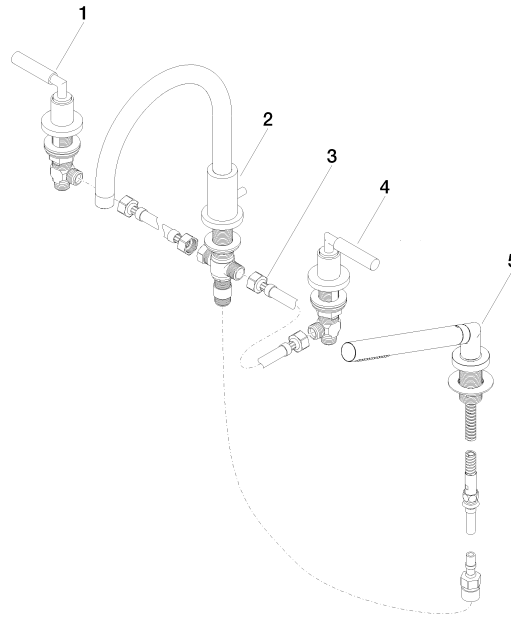

TARA Wannen-Vierlochbatterie für Wannenrand- bzw. Fliesenrandmontage - Chrom

TARA

27 512 882 Produktversion ab 01.04.2024

- Auslauf: runder luftangereicherter Strahl
- Durchfluss max. 23,5 l/min bei 3 bar Fließdruck
- Handbrause: COMPACT RAIN, Durchfluss max. 6,8 l/min (bei 3 Bar)
- Schlauchbrausegarnitur mit Antikalk-System
- Ausladung 220 mm
- mit Antikalk-System
- automatische Umstellung Wanne/Brause
- Armaturenhöhe 290 mm
- Höhe bis Luftsprudler 135 mm
- Bohrungsdurchmesser Seitenventil 32 mm
- Bohrungsdurchmesser Auslauf 32 mm
- Bohrungsdurchmesser Schlauchbrausegarnitur 32 mm
- Rosette für Auslauf Ø 55 mm
- Rosette für Schlauchbrausegarnitur Ø 50 mm
- Rosette für Seitenventil Ø 55 mm
- Metallbrauseschlauch 1750 mm mit integriertem Verdrehenschutz

ASME A112.18.1 cUPC DIN 4109 EN 1717

ISO 3822 Ü-Zeichen

TARA Wannen-Vierlochbatterie für Wannenrand- bzw. Fliesenrandmontage -
Chrom

TARA

27 512 882 Produktversion ab 01.04.2024

Zertifikate

IAPMO_4976

LGA_18

Belgaqua_21-026-2

27 512 882 Produktversion ab 01.04.2024

Ersatzteilstückliste

Nr.	Artikelnummer	Benennung	Verbaumenge	Lieferzeit
2	13 512 892-00	TARA Wannenauslauf Tara. 220 mm - Chrom	1,00	60
4	20 000 883-00	TARA Seitenventil , linksschließend - Chrom	1,00	-
Ersatzteil nicht mehr bestellbar, bitte bestellen Sie den Nachfolgeartikel				
5	27 702 979-00	Schlauchbrausegarnitur für Wannenrand- bzw. Fliesenrandmontage - Chrom	1,00	10
1	20 000 882-00	TARA Seitenventil , rechtsschließend - Chrom	1,00	-
Ersatzteil nicht mehr bestellbar, bitte bestellen Sie den Nachfolgeartikel				
3	12 502 970 90	Druckschlauch 1/2" x 1/2" x 400 mm -	2,00	2