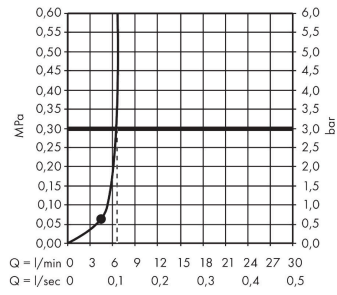

AXOR Citterio C

Kopfbrause 120/120 1jet EcoSmart mit Brausearm

Oberfläche: **Brushed Nickel** Artikelnummer: **28810820**

Beschreibung

Merkmale

- besteht aus: Kopfbrause, Brausearm
- Brausekopfgröße: 120 x 120 mm
- Strahlart: PowderRain
- Durchflussregler: 7 l/min (mit möglichen Toleranzen $\pm 10\%$)
- Durchflussmenge PowderRain bei 3 bar: 6,6 l/min
- Funktion ab: 4,4 l/min
- maximale Durchflussmenge bei 3 bar: 6,6 l/min
- Mindestfließdruck: 0,7 bar
- Ausladung: 122 mm
- Kopfbrause im Winkel verstellbar
- Material Strahlscheibe: Metall
- Kopfbrause zur Reinigung abnehmbar
- Brausearmlänge: 90 mm
- Montage: Wand, Brause installierbar als Schulter- oder Kopfbrause
- Anschlussgewinde: G $\frac{1}{2}$
- Anschlussgröße: DN15
- für Durchlauferhitzer geeignet
- EU-Taxonomie: max. 8 l/min - Vermeidung erheblicher Beeinträchtigungen (DNSH)
- P-IX 38940/IIS

Technologie

Produktabbildung

Maßzeichnung

AXOR Citterio C

Kopfbrause 120/120 1jet EcoSmart mit Brausearm

Oberfläche: **Brushed Nickel** Artikelnummer: **28810820**

Durchflussdiagramm

AXOR Citterio C
Kopfbrause 120/120 1jet EcoSmart mit Brausearm
 Oberfläche: **Brushed Nickel** Artikelnummer: **28810820**