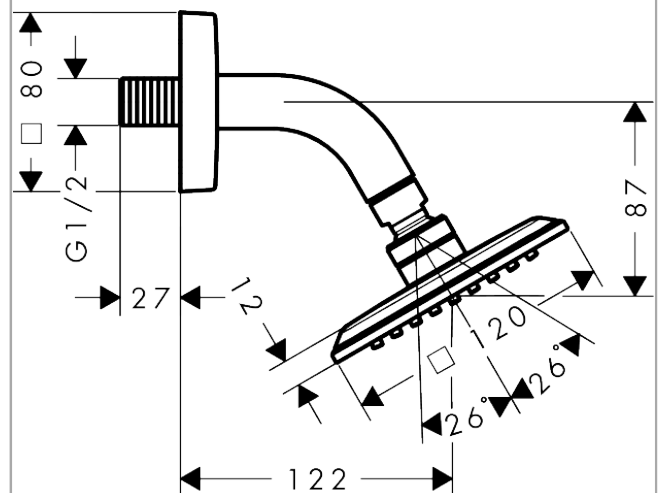

AXOR Citterio C

Kopfbrause 120/120 1jet EcoSmart mit Brausearm

Oberfläche: **Brushed Nickel** Artikelnummer: **28810820**

Beschreibung

Merkmale

- besteht aus: Kopfbrause, Brausearm
- Brausekopfgröße: 120 x 120 mm
- Strahlart: PowderRain
- Durchflussregler: 7 l/min (mit möglichen Toleranzen $\pm 10\%$)
- Durchflussmenge PowderRain bei 3 bar: 6,6 l/min
- Funktion ab: 4,4 l/min
- maximale Durchflussmenge bei 3 bar: 6,6 l/min
- Mindestfließdruck: 0,7 bar
- Ausladung: 122 mm
- Kopfbrause im Winkel verstellbar
- Material Strahlscheibe: Metall
- Kopfbrause zur Reinigung abnehmbar
- Brausearmlänge: 90 mm
- Montage: Wand, Brause installierbar als Schulter- oder Kopfbrause
- Anschlussgewinde: G $\frac{1}{2}$
- Anschlussgröße: DN15
- für Durchlauferhitzer geeignet
- EU-Taxonomie: max. 8 l/min - Vermeidung erheblicher Beeinträchtigungen (DNSH)
- P-IX 38940/IIS

Technologie

Produktabbildung

Maßzeichnung

AXOR Citterio C

Kopfbrause 120/120 1jet EcoSmart mit Brausearm

Oberfläche: **Brushed Nickel** Artikelnummer: **28810820**

Durchflussdiagramm

AXOR Citterio C
Kopfbrause 120/120 1jet EcoSmart mit Brausearm
 Oberfläche: **Brushed Nickel** Artikelnummer: **28810820**

Einbaubeispiel