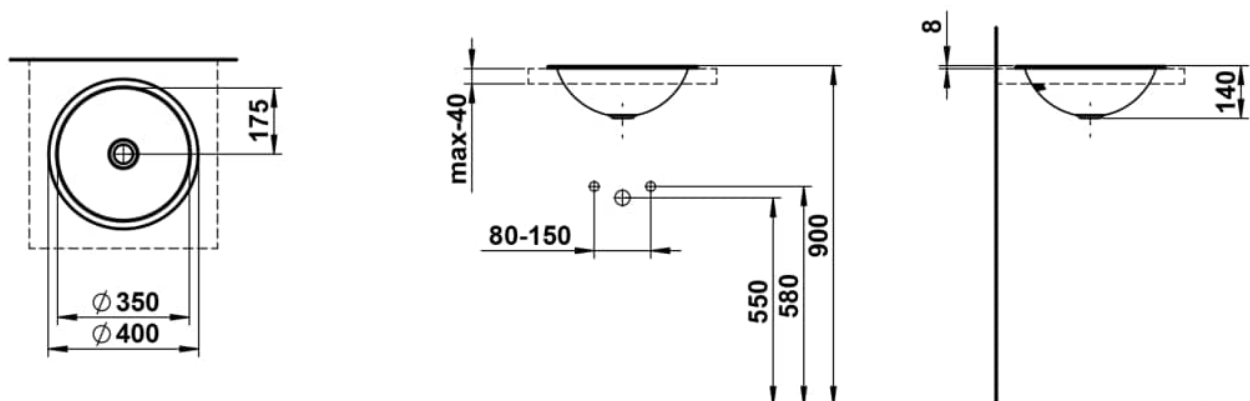

TECHNISCHE ZEICHNUNGEN