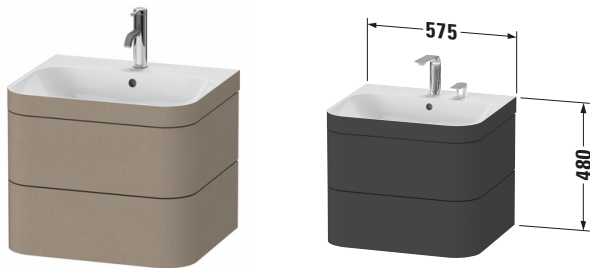

Happy D.2 # HP463507575

Design by sieger design

c-bonded Set wandhängend

Basis Angaben	
Langbezeichnung	Duravit Happy D.2 c-bonded Set wandhängend, Leinen Matt, Halbrund, Anzahl Schubkästen: 2, Tip-on Technik – HP463507575

Spezifikationen	
Keramik	
Anzahl Waschplätze	1
Anzahl Becken	1
Position Becken	Mitte
Anzahl Hahnlöcher pro Waschplatz	1
Griff	
Ausführung Griff	Grifflos
Front	
Farbwert Front	Leinen
Glanzgrad Front	Matt
Material Front	Hochverdichtete Dreischicht-Holzspanplatte
Korpus	
Farbwert Korpus	Leinen
Glanzgrad Korpus	Matt
Material Korpus	Hochverdichtete Dreischicht-Holzspanplatte
Oberfläche Korpus	Dekor

Features	
Set Attribute	
Hahnlochbank	Ja
Tip-on Technik	✓
Selbsteinzug mit Dämpfung	✓
Siphonausschnitt	✓
Schürze	✓

Lieferumfang	
Inkl. Raumsparsiphon	✓
Montage	
Inkl. Befestigungsmaterial	✓
Technische Dokumentation	
Inkl. Pflegeanleitung	digital und gedruckt
Inkl. Montageanleitung	digital und gedruckt
Set Attribute	
Inkl. Schaftventil	Nein
Inkl. Ablaufventil	Ja
Inkl. Push-Open Ventil	Ja

Passende Produkte	
Passende Artikel	
	Einrichtungssystem Set # UV0501 Universal

Vermaßung	
Breite / Länge	575 mm
Höhe	480 mm
Tiefe / Breite	490 mm
Min. Wandabstand	0 mm

Weitere Informationen finden Sie hier