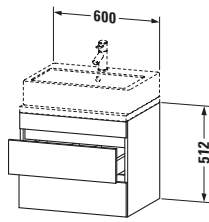

Konsolenwaschtischunterbau wandhängend

Basis Angaben	
Langbezeichnung	Duravit DuraStyle Konsolenwaschtischunterbau wandhängend, Eiche Schwarz Matt, Rechteckig, Anzahl Schubkästen: 2 – DS530501616

Spezifikationen	
Anzahl Schubkästen	2
Für Anzahl Waschtische	1
Compact	✓
Montagegrad	Montiert

Waschplatz	
Position Becken	Mitte

Montage	
Montageart	Konsolenmontage / Wandhängend / Wandmontage

Farbe	
Farbwert	Eiche Schwarz
Glanzgrad	Matt

Front	
Farbwert Front	Eiche Schwarz
Glanzgrad Front	Matt

Korpus	
Glanzgrad Korpus	Matt
Material Korpus	Hochverdichtete Dreischicht-Holzspanplatte
Oberfläche Korpus	Dekor

Griff	
Ausführung Griff	Grifflos

Features	
Inneneinteilung	Optional
Selbsteinzug mit Dämpfung	✓
Siphonausschnitt	✓
Schürze	✓

Lieferumfang	
Montage	
Inkl. Befestigungsmaterial	✓
Technische Dokumentation	
Inkl. Montageanleitung	digital und gedruckt

Logistik	
Artikelgewicht	20,6 kg
Verkaufsverpackung	
Art Verkaufsverpackung	Karton
Menge / Verkaufsverpackung	1 Stk.
Ab Werk verpackt	✓
Breite Verkaufsverpackung inkl. Artikel	620 mm
Höhe Verkaufsverpackung inkl. Artikel	700 mm
Tiefe Verkaufsverpackung inkl. Artikel	550 mm
Gewicht Verkaufsverpackung inkl. Artikel	24 kg
Anzahl Packstücke	1

Vermaßung	
Breite / Länge	600 mm
Höhe	512 mm
Tiefe / Breite	478 mm
Min. Wandabstand	20 mm

Passende Produkte	
Passende Artikel	
	Raumsparsiphon # 005076 Universal
	Inneneinteilung # UV9846 Universal

Notwendige Artikel	
	Konsole # DS101C DuraStyle
	Konsole # DS105C DuraStyle
	Konsole # DS100C DuraStyle
	Konsole # DS104C DuraStyle

Weitere Informationen finden Sie hier

<https://pro.duravit.de/p/DS530501616>