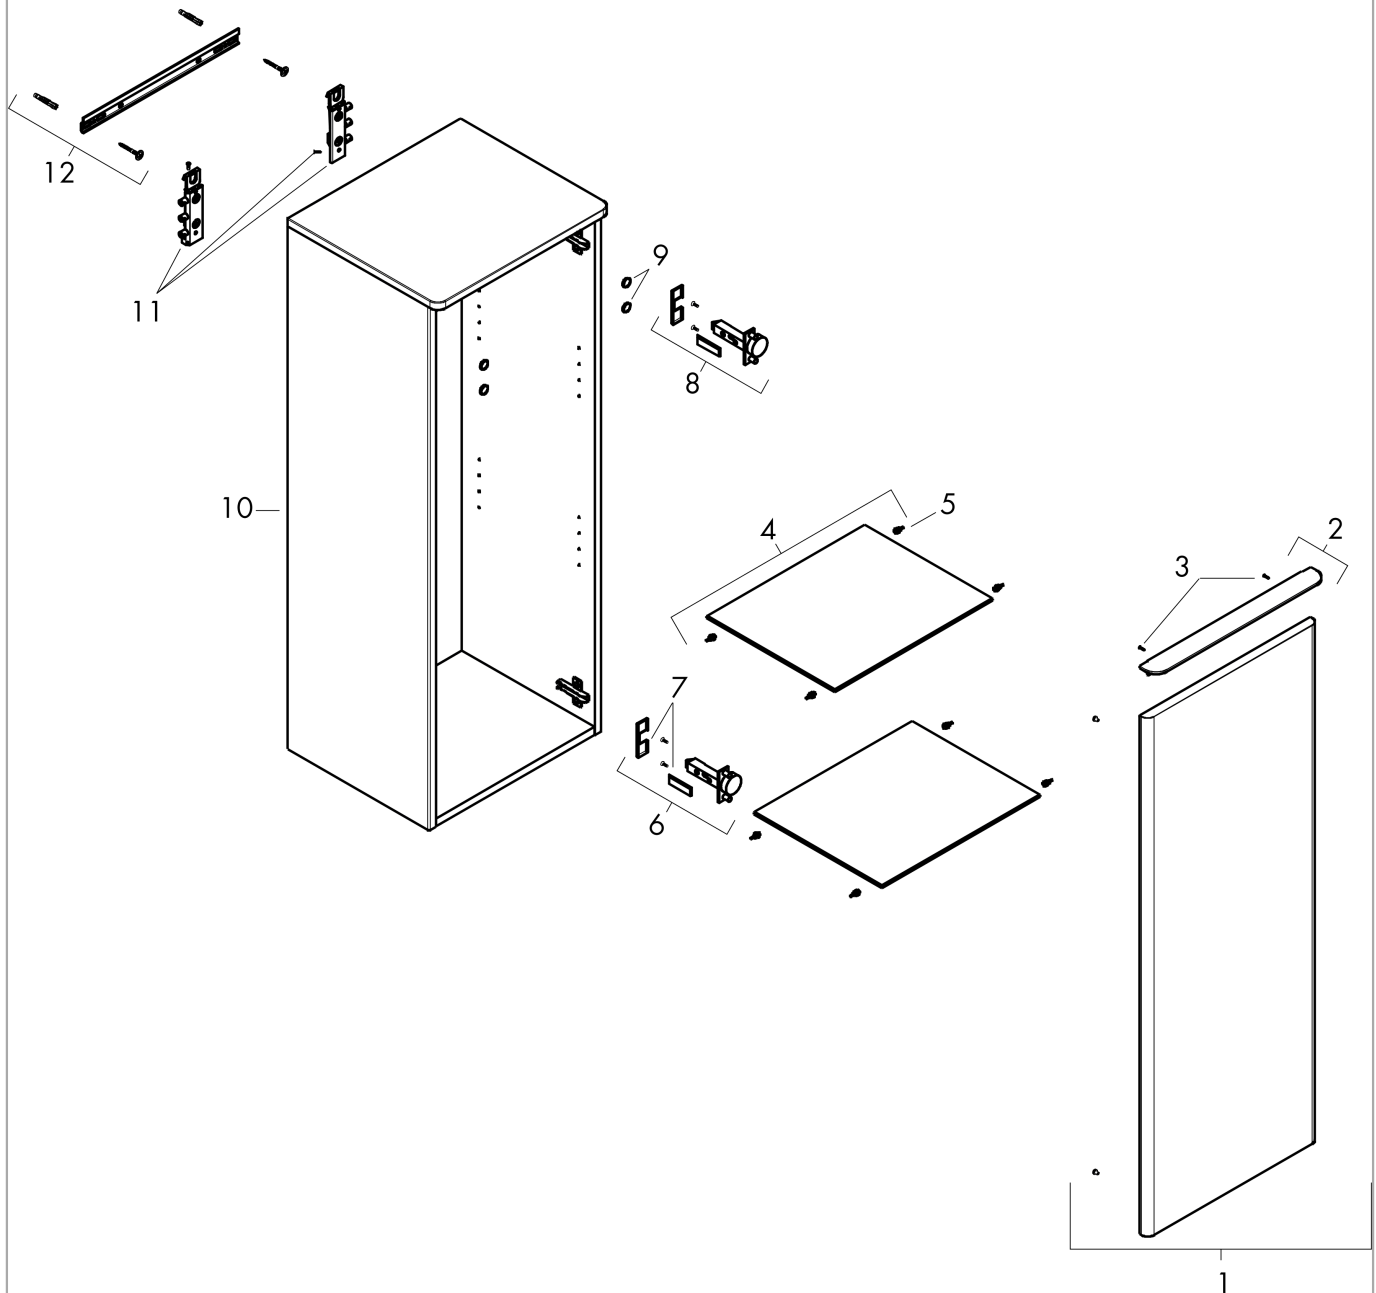

Xelu Q

Halbhochschrank Diamantgrau Matt 400/350, Türanschlag rechts

Oberfläche Möbel: **Diamantgrau Matt** Artikelnummer: **54132700**

Oberfläche Griff: **Matt White**

Beschreibung

Merkmale

- besteht aus: Halbhochschrank, Glasfachböden, Abdeckplatte
- Material Korpus: mitteldichte Faserplatte (MDF)
- Oberflächenmaterial Korpus: Thermofolie
- Material Front: mitteldichte Faserplatte (MDF)
- Oberflächenmaterial Front: Thermofolie
- MoistureProof: langlebiges und feuchtraumgeeignetes Material
- SmoothSurface: glatt und eben für eine tolle Haptik
- AntiFingerprint: Lösung gegen Fingerabdrücke
- Material Abdeckplatte: hochdichte Dreischichtholzspanplatte
- Oberflächenmaterial Abdeckplatte: Schichtstoff (HPL)
- Stärke Abdeckplatte: 16 mm
- mit Griffleiste
- Material Griffe: Aluminium
- Oberflächenmaterial Griffe: Pulverlack
- Öffnungsart: Tür
- 1 Tür
- Türanschlag: rechts
- SoftClose, für sanftes Schließen
- mit 2 verstellbaren Glasfachböden
- Montagezustand: vormontiert
- Wandmontage
- mit Befestigungsmaterial

Xelu Q

Halbhochschrank Diamantgrau Matt 400/350, Türanschlag rechts

Oberfläche Möbel: **Diamantgrau Matt** Artikelnummer: **54132700**

Oberfläche Griff: **Matt White**

Explosionszeichnung

Baujahr: >06/23

Xelu Q

Halbhochschrank Diamantgrau Matt 400/350, Türanschlag rechts

Oberfläche Möbel: **Diamantgrau Matt** Artikelnummer: **54132700**

Oberfläche Griff: **Matt White**

Ersatzteilliste

Baujahr: >06/23

Pos.	Beschreibung	Artikelnummer	Preis	VE
1	Möbelfront	87167000	339.45 CHF	1
2	Griff	87156700	-	1
3	Schraubenset	87157000	3.25 CHF	1
4	Glasscheibe	87154000	58.70 CHF	1
5	Halteelement	87155000	8.65 CHF	1
6	Türscharniere kpl.	87151000	45.85 CHF	1
7	Abdeckungen	87153000	36.95 CHF	1
8	Türscharniere kpl.	87152000	36.95 CHF	1
9	Abdeckungen	87146000	3.25 CHF	1
10	Möbelkorpus	87163000	554.55 CHF	1
11	Montagesatz	87145000	45.85 CHF	1
12	Montagesatz	87144000	23.05 CHF	1