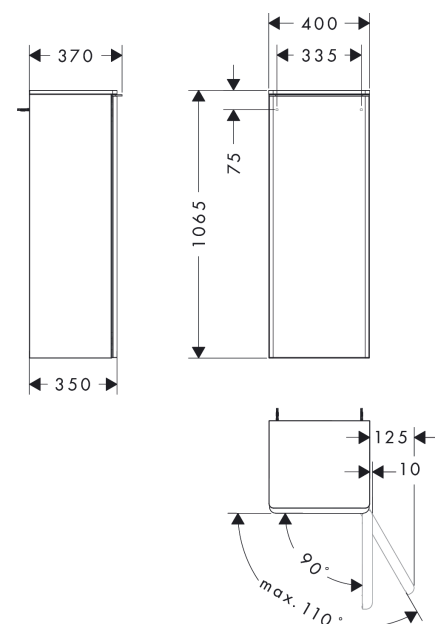

Xelu Q

Halbhochschrank Diamantgrau Matt 400/350, Türanschlag rechts

Oberfläche Möbel: **Diamantgrau Matt** Artikelnummer: **54132700**

Oberfläche Griff: **Matt White**

Beschreibung

Merkmale

- besteht aus: Halbhochschrank, Glasfachböden, Abdeckplatte
- Material Korpus: mitteldichte Faserplatte (MDF)
- Oberflächenmaterial Korpus: Thermofolie
- Material Front: mitteldichte Faserplatte (MDF)
- Oberflächenmaterial Front: Thermofolie
- MoistureProof: langlebiges und feuchtraumgeeignetes Material
- SmoothSurface: glatt und eben für eine tolle Haptik
- AntiFingerprint: Lösung gegen Fingerabdrücke
- Material Abdeckplatte: hochdichte Dreischichtholzspanplatte
- Oberflächenmaterial Abdeckplatte: Schichtstoff (HPL)
- Stärke Abdeckplatte: 16 mm
- mit Griffleiste
- Material Griffe: Aluminium
- Oberflächenmaterial Griffe: Pulverlack
- Öffnungsart: Tür
- 1 Tür
- Türanschlag: rechts
- SoftClose, für sanftes Schließen
- mit 2 verstellbaren Glasfachböden
- Montagezustand: vormontiert
- Wandmontage
- mit Befestigungsmaterial

Xelu Q

Halbhochschrank Diamantgrau Matt 400/350, Türanschlag rechts

Oberfläche Möbel: **Diamantgrau Matt** Artikelnummer: **54132700**

Oberfläche Griff: **Matt White**

Explosionszeichnung

Baujahr: >06/23

Xelu Q

Halbhochschrank Diamantgrau Matt 400/350, Türanschlag rechts

Oberfläche Möbel: **Diamantgrau Matt** Artikelnummer: **54132700**

Oberfläche Griff: **Matt White**

Ersatzteilliste

Baujahr: >06/23

Pos.	Beschreibung	Artikelnummer	Preis	VE
1	Möbelfront	87167000	339.45 CHF	1
2	Griff	87156700	-	1
3	Schraubenset	87157000	3.25 CHF	1
4	Glasscheibe	87154000	58.70 CHF	1
5	Halteelement	87155000	8.65 CHF	1
6	Türscharniere kpl.	87151000	45.85 CHF	1
7	Abdeckungen	87153000	36.95 CHF	1
8	Türscharniere kpl.	87152000	36.95 CHF	1
9	Abdeckungen	87146000	3.25 CHF	1
10	Möbelkorpus	87163000	554.55 CHF	1
11	Montagesatz	87145000	45.85 CHF	1
12	Montagesatz	87144000	23.05 CHF	1