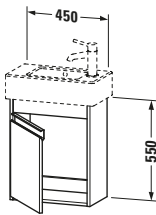

Ketho # KT6629R2121

Design by Christian Werner

Waschtischunterbau wandhängend

Basis Angaben	
Langbezeichnung	Duravit Ketho Waschtischunterbau wandhängend, Nussbaum dunkel Matt, Rechteckig, Anzahl Türen: 1 – KT6629R2121

Spezifikationen	
Tür	
Anzahl Türen	1
Türanschlag	Rechts
Für Anzahl Waschtische	1
Montagegrad	Montiert
Waschplatz	
Position Becken	Mitte
Montage	
Montageart	Montage unter Waschtisch / Wandhängend / Wandmontage
Farbe	
Farbwert	Nussbaum dunkel
Glanzgrad	Matt
Front	
Farbwert Front	Nussbaum dunkel
Glanzgrad Front	Matt
Korpus	
Glanzgrad Korpus	Matt
Material Korpus	Hochverdichtete Dreischicht-Holzspanplatte
Oberfläche Korpus	Dekor
Griff	
Ausführung Griff	Griffleiste
Anzahl Griffe	1
Farbwert Griff	Silber

Features	
Automatiktürscharnier mit Dämpfung	✓

Lieferumfang	
Montage	
Inkl. Befestigungsmaterial	✓
Technische Dokumentation	
Inkl. Montageanleitung	digital und gedruckt

Logistik	
Artikelgewicht	13,5 kg
Verkaufsverpackung	
Art Verkaufsverpackung	Karton
Menge / Verkaufsverpackung	1 Stk.
Ab Werk verpackt	✓
Breite Verkaufsverpackung inkl. Artikel	540 mm
Höhe Verkaufsverpackung inkl. Artikel	710 mm
Tiefe Verkaufsverpackung inkl. Artikel	400 mm
Gewicht Verkaufsverpackung inkl. Artikel	16,5 kg
Anzahl Packstücke	1

Vermaßung	
Breite / Länge	450 mm
Höhe	550 mm
Tiefe / Breite	225 mm
Min. Wandabstand	20 mm

Passende Produkte	
Passende Artikel	
	Handwaschbecken # 070350 Vero
Notwendige Artikel	
	Handwaschbecken # 070350 Vero

Weitere Informationen finden Sie hier

<https://pro.duravit.de/p/KT6629R2121>

Alle Zeichnungen enthalten alle notwendigen Maße (mm), die den üblichen Toleranzen unterliegen. Exakte Maße können nur am Produkt abgenommen werden.