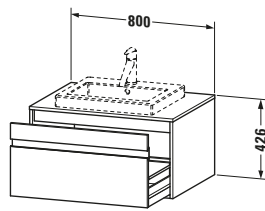

Konsolenwaschtischunterbau wandhängend

Basis Angaben	
Langbezeichnung	Duravit Ketho Konsolenwaschtischunterbau wandhängend, Weiß Matt, Rechteckig, Anzahl Ausschnitte: 1, Anzahl Auszüge: 1 – KT679401818

Spezifikationen	
Anzahl Ausschnitte	1
Anzahl Auszüge	1
Für Anzahl Waschtische	1
Montagegrad	Montiert

Waschplatz	
Position Becken	Mitte

Montage	
Montageart	Wandhängend / Wandmontage

Farbe	
Farbwert	Weiß
Glanzgrad	Matt

Front	
Farbwert Front	Weiß
Glanzgrad Front	Matt

Korpus	
Glanzgrad Korpus	Matt
Material Korpus	Hochverdichtete Dreischicht-Holzspanplatte
Oberfläche Korpus	Dekor

Konsole	
Farbwert Konsole	Weiß
Glanzgrad Konsole	Matt
Material Konsole	Hochverdichtete Dreischicht-Holzspanplatte
Oberfläche Konsole	Dekor

Griff	
Ausführung Griff	Griffleiste
Anzahl Griffe	1
Farbwert Griff	Silber

Features	
Selbsteinzug mit Dämpfung	✓
Hahnlochbohrungen möglich	✓

Lieferumfang	
Inkl. Konsolenplatte	✓

Montage	
Inkl. Befestigungsmaterial	✓

Technische Dokumentation	
Inkl. Montageanleitung	digital und gedruckt

Logistik	
Artikelgewicht	32 kg

Verkaufsverpackung	
Art Verkaufsverpackung	Karton
Menge / Verkaufsverpackung	1 Stk.
Ab Werk verpackt	✓
Breite Verkaufsverpackung inkl. Artikel	620 mm
Höhe Verkaufsverpackung inkl. Artikel	860 mm
Tiefe Verkaufsverpackung inkl. Artikel	555 mm
Gewicht Verkaufsverpackung inkl. Artikel	36 kg
Anzahl Packstücke	1

Vermaßung	
Breite / Länge	800 mm
Höhe	426 mm
Tiefe / Breite	550 mm
Min. Wandabstand	0 mm

Passende Produkte

Passende Artikel	
	Raumsparsiphon # 005076 Universal

Notwendige Artikel	
	Raumsparsiphon # 005076 Universal