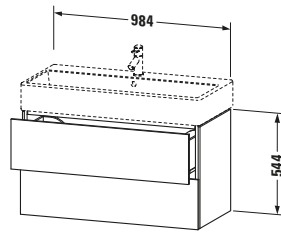

Waschtischunterbau wandhängend

Basis Angaben	
Langbezeichnung	Duravit L-Cube Waschtischunterbau wandhängend, Schwarz Hochglanz, Rechteckig, Anzahl Schubkästen: 2, Tip-on Technik – LC627804040

Lieferumfang	
Montage	
Inkl. Befestigungsmaterial	✓
Technische Dokumentation	
Inkl. Montageanleitung	digital und gedruckt

Logistik	
Artikelgewicht	40,7 kg
Verkaufsverpackung	
Art Verkaufsverpackung	Karton
Menge / Verkaufsverpackung	1 Stk.
Ab Werk verpackt	✓
Breite Verkaufsverpackung inkl. Artikel	615 mm
Höhe Verkaufsverpackung inkl. Artikel	1050 mm
Tiefe Verkaufsverpackung inkl. Artikel	550 mm
Gewicht Verkaufsverpackung inkl. Artikel	44,5 kg
Anzahl Packstücke	1

Vermaßung	
Breite / Länge	984 mm
Höhe	544 mm
Tiefe / Breite	459 mm
Min. Wandabstand	0 mm

Features	
Tip-on Technik	✓
Einrichtungssystem	Optional
Selbsteinzug mit Dämpfung	✓

Weitere Informationen finden Sie hier