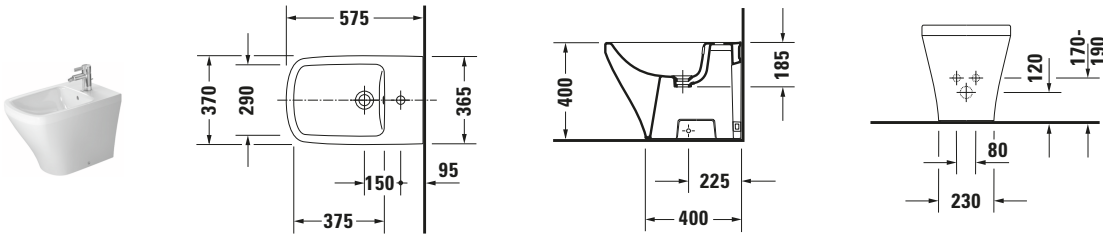

**Stand Bidet**

Basis Angaben	
Langbezeichnung	Duravit DuraStyle Stand Bidet, Weiß Hochglanz, 575 mm, Hahnlochbank, Anzahl Hahnlöcher pro Waschplatz: 1, Überlauf, WonderGliss – 22841000001

Spezifikationen	
<b>Farbe</b>	
Farbwert	Weiß
Glanzgrad	Hochglanz
<b>Material</b>	
Material	Keramik
<b>Waschplatz</b>	
Anzahl Hahnlöcher pro Waschplatz	1
<b>Überlauf</b>	
Überlauf	✓
Back to wall Ausführung	✓

Features	
<b>Oberflächenveredelung</b>	
WonderGliss	✓
<b>Waschplatz</b>	
Hahnlochbank	✓

Logistik	
Artikelgewicht	24,8 kg

Passende Produkte	
<b>Passende Artikel</b>	
	Einhebel-Bidetmischer # <b>WA2400001</b> Wave
	Einhebel-Bidetmischer # <b>N12400001</b> Duravit No.1
	Einhebel-Bidetmischer # <b>DE2400001</b> D-Neo
	Einhebel-Bidetmischer # <b>B22400001</b> B.2
	Einhebel-Bidetmischer # <b>B12400001</b> B.1
	Röhrensiphon # <b>0050270000</b> Universal

Beschreibungstexte	
Ausschreibungstext	Duravit DuraStyle Stand Bidet Weiß Hochglanz 575 mm, Designer: Matteo Thun & Antonio Rodriguez, Back to wall Ausführung, Sanitärkeramik, Form: Rund, Überlauf, Bodenstehend, Hahnlochbank, CE-Kennzeichen-1: EN 14528, EAN Nr.: 4021534854392, Artikelgewicht: 24,8 kg, Abmessungen (Breite / Länge x Tiefe / Breite x Höhe): 370 x 575 x 400 mm, WonderGliss, Artikel Nr.: 22841000001