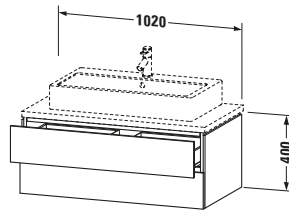

Konsolenwaschtischunterbau wandhängend

Basis Angaben	
Langbezeichnung	Duravit L-Cube Konsolenwaschtischunterbau wandhängend, Betongrau Matt, Rechteckig, Anzahl Schubkästen: 2, Tip-on Technik – LC581900707

Lieferumfang	
Montage	
Inkl. Befestigungsmaterial	✓
Technische Dokumentation	
Inkl. Montageanleitung	digital und gedruckt

Passende Produkte	
Passende Artikel	
	Raumsparsiphon # 005076 Universal
	Einrichtungssystem Set # UV0508 Universal

Spezifikationen	
Anzahl Schubkästen	2
Für Anzahl Waschtische	1
Montagegrad	Montiert
Waschplatz	
Position Becken	Mitte
Montage	
Montageart	Konsolenmontage / Wandhängend / Wandmontage
Farbe	
Farbwert	Betongrau
Glanzgrad	Matt
Front	
Farbwert Front	Betongrau
Glanzgrad Front	Matt
Korpus	
Glanzgrad Korpus	Matt
Material Korpus	Hochverdichtete Dreischicht-Holzspanplatte
Oberfläche Korpus	Dekor
Griff	
Ausführung Griff	Grifflos

Logistik	
Artikelgewicht	36,5 kg
Verkaufsverpackung	
Art Verkaufsverpackung	Karton
Menge / Verkaufsverpackung	1 Stk.
Ab Werk verpackt	✓
Breite Verkaufsverpackung inkl. Artikel	615 mm
Höhe Verkaufsverpackung inkl. Artikel	1060 mm
Tiefe Verkaufsverpackung inkl. Artikel	550 mm
Gewicht Verkaufsverpackung inkl. Artikel	41 kg
Anzahl Packstücke	1

Notwendige Artikel	
	Konsolle # LC103C L-Cube
	Konsolle # LC107C L-Cube
	Konsolle # LC102C L-Cube
	Konsolle # LC106C L-Cube

Vermaßung	
Breite / Länge	1020 mm
Höhe	400 mm
Tiefe / Breite	547 mm
Min. Wandabstand	20 mm

Weitere Informationen finden Sie hier

<https://pro.duravit.de/p/LC581900707>

Features	
Tip-on Technik	✓
Einrichtungssystem	Optional
Selbsteinzug mit Dämpfung	✓
Siphonausschnitt	✓
Schürze	✓