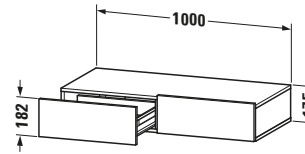

Schubkastenablage

Basis Angaben	
Langbezeichnung	Duravit DuraStyle Schubkastenablage, Weiß, Rechteckig, Anzahl Schubkästen: 2 – DS827001818
Artikel Nr.	DS827001818

Spezifikationen	
Anzahl Schubkästen	2
Montagegrad	Montiert
Montage	
Montageart	Wandhängend / Wandmontage
Farbe	
Farbwert	Weiß
Front	
Farbwert Front	Weiß
Glanzgrad Front	Matt
Material Front	Hochverdichtete Dreischicht-Holzspanplatte
Korpus	
Farbwert Korpus	Weiß
Glanzgrad Korpus	Matt
Material Korpus	Hochverdichtete Dreischicht-Holzspanplatte
Oberfläche Korpus	Dekor
Griff	
Ausführung Griff	Grifflos

Features	
Selbsteinzug mit Dämpfung	✓

Lieferumfang	
Inkl. Konsolenplatte	✓
Montage	
Inkl. Befestigungsmaterial	✓
Technische Dokumentation	
Inkl. Montageanleitung	digital und gedruckt

Logistik	
Artikelgewicht	23,5 kg
Verkaufsverpackung	
Art Verkaufsverpackung	Karton
Menge / Verkaufsverpackung	1 Stk.
Ab Werk verpackt	✓
Breite Verkaufsverpackung inkl. Artikel	1050 mm
Höhe Verkaufsverpackung inkl. Artikel	490 mm
Tiefe Verkaufsverpackung inkl. Artikel	235 mm
Gewicht Verkaufsverpackung inkl. Artikel	28 kg
Anzahl Packstücke	1

Passende Produkte	
Passende Artikel	
	Sitzkissen # DS9938 DuraStyle

Vermaßung	
Breite / Länge	1000 mm
Höhe	182 mm
Tiefe / Breite	440 mm

Weitere Informationen finden Sie hier

<https://pro.duravit.de/p/DS827001818>