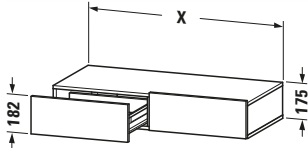

Schubkastenablage

Basis Angaben	
Langbezeichnung	Duravit DuraStyle Schubkastenablage, Weiß, Rechteckig, Anzahl Schubkästen: 2 – DS827001818
Artikel Nr.	DS827001818

Spezifikationen	
Anzahl Schubkästen	2
Montagegrad	Montiert
Montage	
Montageart	Wandhängend / Wandmontage
Farbe	
Farbwert	Weiß
Front	
Farbwert Front	Weiß
Glanzgrad Front	Matt
Material Front	Hochverdichtete Dreischicht-Holzspanplatte
Korpus	
Farbwert Korpus	Weiß
Glanzgrad Korpus	Matt
Material Korpus	Hochverdichtete Dreischicht-Holzspanplatte
Oberfläche Korpus	Dekor
Griff	
Ausführung Griff	Grifflos

Features	
Selbsteinzug mit Dämpfung	✓

Lieferumfang	
Inkl. Konsolenplatte	✓
Montage	
Inkl. Befestigungsmaterial	✓
Technische Dokumentation	
Inkl. Montageanleitung	digital und gedruckt

Logistik	
Artikelgewicht	23,5 kg
Verkaufsverpackung	
Art Verkaufsverpackung	Karton
Menge / Verkaufsverpackung	1 Stk.
Ab Werk verpackt	✓
Breite Verkaufsverpackung inkl. Artikel	1050 mm
Höhe Verkaufsverpackung inkl. Artikel	490 mm
Tiefe Verkaufsverpackung inkl. Artikel	235 mm
Gewicht Verkaufsverpackung inkl. Artikel	28 kg
Anzahl Packstücke	1

Passende Produkte	
Passende Artikel	
	Sitzkissen # DS9938 DuraStyle

Vermaßung	
Breite / Länge	1000 mm
Höhe	182 mm
Tiefe / Breite	440 mm

Weitere Informationen finden Sie hier

<https://pro.duravit.de/p/DS827001818>