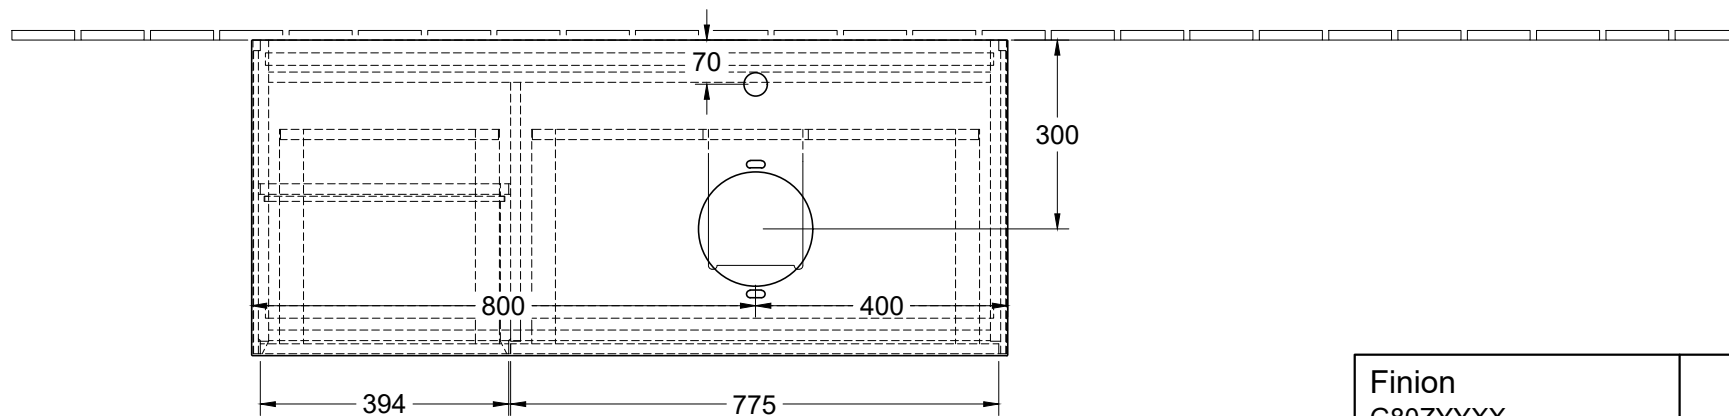

 220 - 240 V

Finion G80ZYXX		 Villeroy & Boch 1748
V01 / 28.02.2019	1:12	