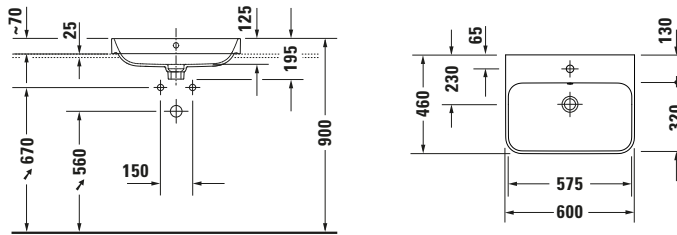

Happy D.2 # 2360600060

Design by sieger design

Aufsatzbecken

Basis Angaben	
Langbezeichnung	Duravit Happy D.2 Aufsatzbecken 600 mm Weiß Hochglanz, Hahnlochbank, Anzahl Hahnlöcher pro Waschplatz: 0, Überlauf, Geschliffen – 2360600060

Logistik	
Artikelgewicht	13,5 kg

Passende Produkte	
Passende Artikel	
	Designsiphon # 0050361000 Universal
	Push-open Ventil # 005079 Universal
	Designsiphon # 0050364600 Universal

Beschreibungstexte	
Ausschreibungstext	Duravit Happy D.2 Aufsatzbecken Weiß Hochglanz 600 mm, Designer: sieger design, Sanitärkeramik, Aufsatz, Überlauf, Position Ablauf: Mitte, Geschliffen, Ablagefläche: Hahnlochbank, Anzahl Becken: 1, Beckenform: Rechteckig, Position Becken: Mitte, Position Hahnloch: Ohne, Weiß Hochglanz, Geeignet für Möbel, Hahnlochbank, Inkl. Keramische Ventilabdeckhaube, Inkl. Push-Open Ventil, CE-Kennzeichen-1: EN 14688, EAN Nr.: 4053424896946, Artikelgewicht: 13,5 kg, Beckenbreite: 575 mm, Beckentiefe: 320 mm, Abmessungen (Breite / Länge x Tiefe / Breite x Höhe): 600 x 460 x 195 mm, Artikel Nr.: 2360600060