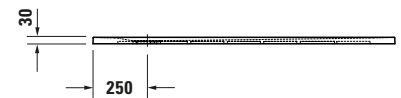

Duschwanne

Basis Angaben	
Langbezeichnung	Duravit Sustano Duschwanne 1400x800 mm Weiß Matt, Bodenbündig, Halbeinbau, Aufgesetzt, Material: Verbundwerkstoff, Duro-Cast Nature, Rechteckig – 720280740000000

Logistik	
Artikelgewicht	22 kg

Weitere Informationen finden Sie hier

<https://pro.duravit.de/p/720280740000000>

Spezifikationen	
Form	Rechteckig
Rutschfestigkeitsklasse	C
Farbe	
Farbwert	Weiß
Glanzgrad	Matt
Material	
Material	Verbundwerkstoff
Materialart	DuroCast Nature
Montage	
Einbauart	Bodenbündig / Halbeinbau / Aufgesetzt
Ablauf	
Position Ablauf	Seitlich

Vermaßung	
Breite / Länge	1400 mm
Tiefe / Breite	800 mm
Min. Höhe mit Füßen	0 mm
Max. Höhe mit Füßen	0 mm
Höhe mit Wannenträger	0 mm
Gefälle zum Ablauf	1°
Durchmesser Ablaufloch	90 mm

Beschreibungstexte

Ausschreibungstext	Duravit Sustano Duschwanne Weiß Matt, Form: Rechteckig, Verbundwerkstoff, DuroCast Nature, Einbauart: Bodenbündig, Halbeinbau, Aufgesetzt, Position Ablauf: Seitlich, Rutschfestigkeitsklasse: C, CE-Kennzeichen-1: EN 14527, EAN Nr.: 4063382938732, Artikelgewicht: 22 kg, Abmessungen (Breite / Länge x Tiefe / Breite x Höhe): 1400 x 800 x 30 mm, Artikel Nr.: 720280740000000, Passende Artikel: Duschkannenablauf, Abdicht-Set, Wandprofil; Artikel Nr.: 792803000000000, 790126000000000; Modell Nr.: 791290, 791291, 792803, 790126, 791292
--------------------	--