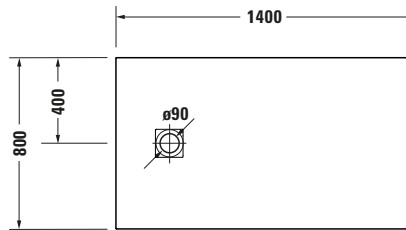

Duschwanne

Basis Angaben	
Langbezeichnung	Duravit Sustano Duschwanne 1400x800 mm Weiß Matt, Bodenbündig, Halbeinbau, Aufgesetzt, Material: Verbundwerkstoff, Duro-Cast Nature, Rechteckig – 720280740000000

Logistik	
Artikelgewicht	22 kg

Weitere Informationen finden Sie hier

<https://pro.duravit.de/p/720280740000000>

Spezifikationen	
Form	Rechteckig
Rutschfestigkeitsklasse	C
Farbe	
Farbwert	Weiß
Glanzgrad	Matt
Material	
Material	Verbundwerkstoff
Materialart	DuroCast Nature
Montage	
Einbauart	Bodenbündig / Halbeinbau / Aufgesetzt
Ablauf	
Position Ablauf	Seitlich

Vermaßung	
Breite / Länge	1400 mm
Tiefe / Breite	800 mm
Min. Höhe mit Füßen	0 mm
Max. Höhe mit Füßen	0 mm
Höhe mit Wannenträger	0 mm
Gefälle zum Ablauf	1°
Durchmesser Ablaufloch	90 mm

Beschreibungstexte

Ausschreibungstext	Duravit Sustano Duschwanne Weiß Matt, Form: Rechteckig, Verbundwerkstoff, DuroCast Nature, Einbauart: Bodenbündig, Halbeinbau, Aufgesetzt, Position Ablauf: Seitlich, Rutschfestigkeitsklasse: C, CE-Kennzeichen-1: EN 14527, EAN Nr.: 4063382938732, Artikelgewicht: 22 kg, Abmessungen (Breite / Länge x Tiefe / Breite x Höhe): 1400 x 800 x 30 mm, Artikel Nr.: 720280740000000, Passende Artikel: Duschkannenablauf, Abdicht-Set, Wandprofil; Artikel Nr.: 792803000000000, 790126000000000; Modell Nr.: 791290, 791291, 792803, 790126, 791292
--------------------	--