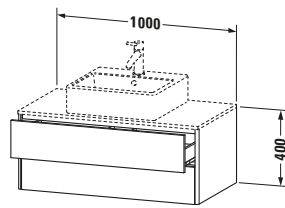

Konsolenwaschtischunterbau wandhängend

Basis Angaben	
Langbezeichnung	Duravit XSquare Konsolenwaschtischunterbau wandhängend, Weiß Hochglanz, Rechteckig, Anzahl Ausschnitte: 1, Anzahl Schubkästen: 2, Tip-on Technik – XS491102222

Spezifikationen	
Anzahl Ausschnitte	1
Anzahl Schubkästen	2
Für Anzahl Waschtische	1
Montagegrad	Montiert
Waschplatz	
Position Becken	Mitte
Montage	
Montageart	Wandhängend / Wandmontage
Farbe	
Farbwert	Weiß
Glanzgrad	Hochglanz
Front	
Farbwert Front	Weiß
Glanzgrad Front	Hochglanz
Korpus	
Glanzgrad Korpus	Hochglanz
Material Korpus	Hochverdichtete Dreischicht-Holzspanplatte
Oberfläche Korpus	Dekor
Griff	
Ausführung Griff	Grifflos
Profil	
Farbe Profil	Chrom
Glanzgrad Profil	Hochglanz
Material Profil	Aluminium

Features	
Tip-on Technik	✓
Einrichtungssystem	Optional
Selbsteinzug mit Dämpfung	✓
Siphonausschnitt	✓
Schürze	✓

Lieferumfang	
Montage	
Inkl. Befestigungsmaterial	✓
Technische Dokumentation	
Inkl. Montageanleitung	digital und gedruckt

Logistik	
Artikelgewicht	39 kg
Verkaufsverpackung	
Art Verkaufsverpackung	Karton
Menge / Verkaufsverpackung	1 Stk.
Ab Werk verpackt	✓
Breite Verkaufsverpackung inkl. Artikel	615 mm
Höhe Verkaufsverpackung inkl. Artikel	1060 mm
Tiefe Verkaufsverpackung inkl. Artikel	550 mm
Gewicht Verkaufsverpackung inkl. Artikel	39 kg
Anzahl Packstücke	1

Vermaßung	
Breite / Länge	1000 mm
Höhe	400 mm
Tiefe / Breite	548 mm
Min. Wandabstand	0 mm

Passende Produkte

Passende Artikel	
	Raumsparsiphon # 005076 Universal
	Einrichtungssystem Set # UV0508 Universal
	Konsole # XS060E XSquare
	Konsole # XS061E XSquare
Notwendige Artikel	
	Konsole # XS060E XSquare
	Konsole # XS061E XSquare