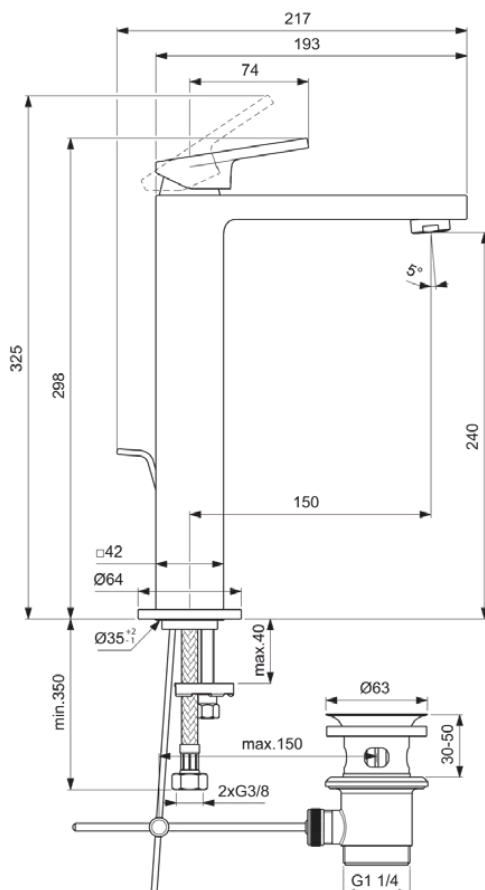

EXTRA

BD506GN

EXTRA | Waschtischarmatur 64x217x298 mm, 150 mm vertikaler Abstand bis Mitte Auslauf in silver storm, 5 l/min (3 bar), mit Ablaufgarnitur | EasyFix, Durchflussbegrenzer, FirmaFlow, PVD Technologie

Bild & Zeichnung

Allgemeine Informationen

Produktkategorie:	Waschtischarmaturen
Produktart:	Waschtischarmatur
Marke:	Ideal Standard
Kollektion:	EXTRA
Designer:	Palomba Serafini Associati
Colour:	GN - Silver Storm
Oberflächenbeschaffenheit:	satın
Höhe (mm):	298
Breite (mm):	64
Ausladung (mm):	217
Befestigungsart:	EasyFix
Nettogewicht (kg):	2.63
EAN Code:	3800861112495

Features

EasyFix

Durchflussbegrenzer

FirmaFlow

PVD Technologie

Downloads

- [Spare Parts List](#)

Produktstandards & Zertifikate

Normen:	EN 248 | DIN 4109-1 | EN 817
Name des ACS-Zertifikates:	21 ACC LY 068_223
Name des BGCC-Zertifikates:	14-NURVSPSRB-4110

Produktspezifikationen

Anzahl der Rosette(n):	1
Anzahl der Griffe:	1
BlueStart Technologie:	Nein
Farbcode:	GN
Farbbeschreibung:	silver storm
Cool Body Technologie:	Nein
FirmaFlow Kartusche:	Ja
Griffposition:	Oben
Mit Kettenöse:	Nein
Integrierte Elektronik:	Nein
Niederdruckmodell:	Nein
Maximaler Durchfluss bei 3 bar (l/min):	5
Maximaler Durchfluss bei 3 bar (l/min) für alle Auslässe:	5