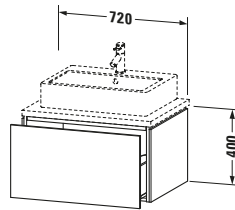

Konsolenwaschtischunterbau wandhängend

Basis Angaben	
Langbezeichnung	Duravit L-Cube Konsolenwaschtischunterbau wandhängend, Basalt Matt, Rechteckig, Anzahl Auszüge: 1, Tip-on Technik – LC581104343

Spezifikationen	
Anzahl Auszüge	1
Für Anzahl Waschtische	1
Montagegrad	Montiert
Waschplatz	
Position Becken	Mitte
Montage	
Montageart	Konsolenmontage / Wandhängend / Wandmontage
Farbe	
Farbwert	Basalt
Glanzgrad	Matt
Front	
Farbwert Front	Basalt
Glanzgrad Front	Matt
Korpus	
Glanzgrad Korpus	Matt
Material Korpus	Hochverdichtete Dreischicht-Holzspanplatte
Oberfläche Korpus	Dekor
Griff	
Ausführung Griff	Grifflos

Features	
Tip-on Technik	✓
Einrichtungssystem	Optional
Selbsteinzug mit Dämpfung	✓

Lieferumfang	
Montage	
Inkl. Befestigungsmaterial	✓
Technische Dokumentation	
Inkl. Montageanleitung	digital und gedruckt

Logistik	
Artikelgewicht	22,4 kg
Verkaufsverpackung	
Art Verkaufsverpackung	Karton
Menge / Verkaufsverpackung	1 Stk.
Ab Werk verpackt	✓
Breite Verkaufsverpackung inkl. Artikel	630 mm
Höhe Verkaufsverpackung inkl. Artikel	860 mm
Tiefe Verkaufsverpackung inkl. Artikel	565 mm
Gewicht Verkaufsverpackung inkl. Artikel	27 kg
Anzahl Packstücke	1

Vermaßung	
Breite / Länge	720 mm
Höhe	400 mm
Tiefe / Breite	547 mm
Min. Wandabstand	20 mm

Passende Produkte	
Passende Artikel	
	Raumsparsiphon # 005076 Universal
	Einrichtungssystem Set # UV0511 Universal