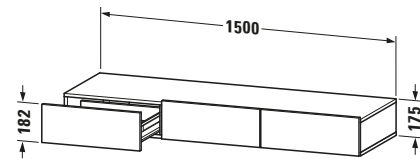

**Schubkastenablage**

Basis Angaben	
Langbezeichnung	Duravit DuraStyle Schubkastenablage, Nussbaum dunkel, Rechteckig, Anzahl Schubkästen: 3 – DS827202121
Artikel Nr.	DS827202121

Spezifikationen	
Anzahl Schubkästen	3
Montagegrad	Montiert

Montage	
Montageart	Wandhängend / Wandmontage

Farbe	
Farbwert	Nussbaum dunkel

Front	
Farbwert Front	Nussbaum dunkel
Glanzgrad Front	Matt
Material Front	Hochverdichtete Dreischicht-Holzspanplatte

Korpus	
Farbwert Korpus	Nussbaum dunkel
Glanzgrad Korpus	Matt
Material Korpus	Hochverdichtete Dreischicht-Holzspanplatte
Oberfläche Korpus	Dekor

Logistik	
Artikelgewicht	41,5 kg
Verkaufsverpackung	
Art Verkaufsverpackung	Karton
Menge / Verkaufsverpackung	1 Stk.
Ab Werk verpackt	✓
Breite Verkaufsverpackung inkl. Artikel	1550 mm
Höhe Verkaufsverpackung inkl. Artikel	490 mm
Tiefe Verkaufsverpackung inkl. Artikel	235 mm
Gewicht Verkaufsverpackung inkl. Artikel	46 kg
Anzahl Packstücke	1

Passende Produkte	
Passende Artikel	
	Sitzkissen # DS9938 DuraStyle

Vermaßung	
Breite / Länge	1500 mm
Höhe	182 mm
Tiefe / Breite	440 mm

Weitere Informationen finden Sie hier	
	
<a href="https://pro.duravit.de/p/DS827202121">https://pro.duravit.de/p/DS827202121</a>	