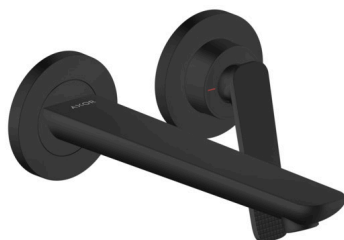

AXOR Citterio C

Einhebel-Waschtischmischer Unterputz für Wandmontage mit Auslauf 195 mm - Cubic cut
Oberfläche: **Matt Black** Artikelnummer: **49111670**

Beschreibung

Merkmale

- besteht aus: Einhebel-Waschtischmischer Unterputz für Wandmontage, Ablaufgarnitur
- Ausladung: 193 mm
- Griffvariante: Hebel
- Strahlart: Normalstrahl
- Maximale Durchflussmenge bei 3 bar: 5 l/min
- Keramikmischsystem
- unverschliessbare Ablaufgarnitur
- Griff rechts oder links positionierbar, abhängig von der Installation des Grundkörpers
- Geräuschgruppe: II
- Durchflussklasse: O
- PA-IX 10192/IIO

Artikeldetails

Preis exkl. MwSt.

678.00 CHF

Technologie

Zertifikate / Nachhaltigkeit

Produktabbildung