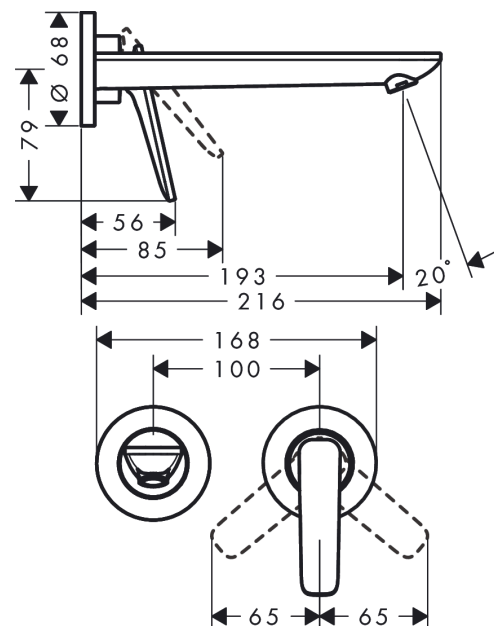

Maßzeichnung