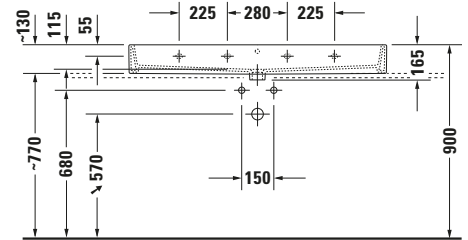

**Waschtisch**

**Basis Angaben**

Langbezeichnung	Duravit Vero Air Waschtisch 1200 mm Weiß Hochglanz, Hahnlochbank, Anzahl Hahnlöcher pro Waschplatz: 1, Geschliffen – 23501200711
-----------------	--

**Spezifikationen**
**Farbe**

Farbwert	Weiß
Innenfarbe	Weiß
Außenfarbe	Weiß
Glanzgrad	Hochglanz
Glanzgrad Innen	Hochglanz
Glanzgrad Außen	Hochglanz

**Waschplatz**

Anzahl Hahnlöcher pro Waschplatz	1
----------------------------------	---

**Weitere Informationen finden Sie hier**

<https://pro.duravit.de/p/23501200711>
**Beschreibungstexte**

Ausschreibungstext	Duravit Vero Air Waschtisch Weiß Hochglanz 1200 mm, Designer: Duravit, Sanitärkeramik, WandhängendAufsatz, Ohne Überlauf, Position Ablauf: Mitte, Geschliffen, Ablagefläche: Hahnlochbank, Anzahl Becken: 1, Beckenform: Rechteckig, Position Becken: Mitte, Position Hahnloch: Mitte, Weiß Hochglanz, Geeignet für Möbel, Hahnlochbank, CE-Kennzeichen-1: EN 14688, EAN Nr.: 4053424120980, Artikelgewicht: 33,7 kg, Beckenbreite: 1150 mm, Beckentiefe: 315 mm, Abmessungen (Breite / Länge x Tiefe / Breite x Höhe): 1200 x 470 x 165 mm, WonderGliss, Artikel Nr.: 23501200711
--------------------	--