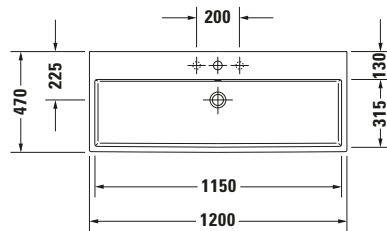

**Waschtisch**

**Basis Angaben**

Langbezeichnung	Duravit Vero Air Waschtisch 1200 mm Weiß Hochglanz, Hahnlochbank, Anzahl Hahnlöcher pro Waschplatz: 1, Geschliffen – 23501200711
-----------------	--

**Spezifikationen**
**Farbe**

Farbwert	Weiß
Innenfarbe	Weiß
Außenfarbe	Weiß
Glanzgrad	Hochglanz
Glanzgrad Innen	Hochglanz
Glanzgrad Außen	Hochglanz

**Waschplatz**

Anzahl Hahnlöcher pro Waschplatz	1
----------------------------------	---

**Weitere Informationen finden Sie hier**

<https://pro.duravit.de/p/23501200711>
**Beschreibungstexte**

Ausschreibungstext	Duravit Vero Air Waschtisch Weiß Hochglanz 1200 mm, Designer: Duravit, Sanitärkeramik, WandhängendAufsatz, Ohne Überlauf, Position Ablauf: Mitte, Geschliffen, Ablagefläche: Hahnlochbank, Anzahl Becken: 1, Beckenform: Rechteckig, Position Becken: Mitte, Position Hahnloch: Mitte, Weiß Hochglanz, Geeignet für Möbel, Hahnlochbank, CE-Kennzeichen-1: EN 14688, EAN Nr.: 4053424120980, Artikelgewicht: 33,7 kg, Beckenbreite: 1150 mm, Beckentiefe: 315 mm, Abmessungen (Breite / Länge x Tiefe / Breite x Höhe): 1200 x 470 x 165 mm, WonderGliss, Artikel Nr.: 23501200711
--------------------	--