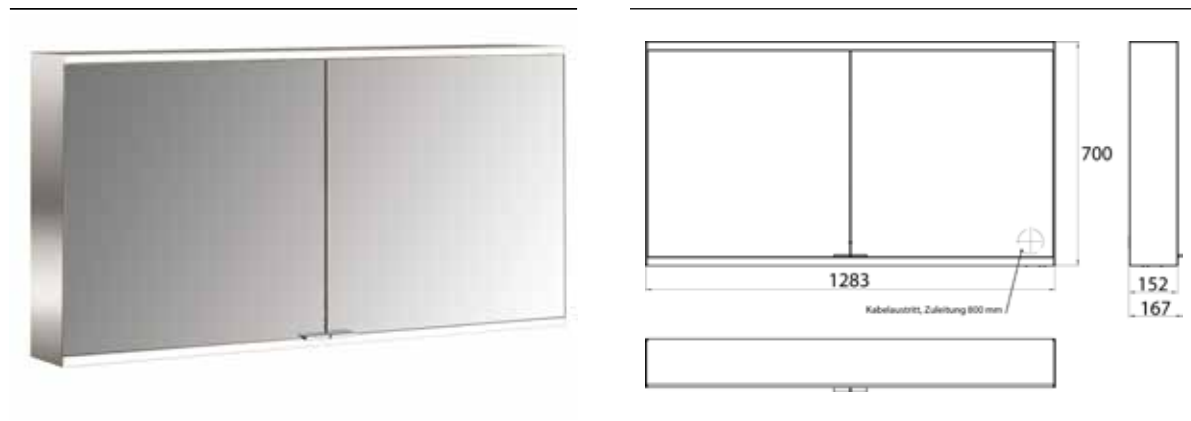

PRODUKTINFORMATION

Lichtspiegelschrank prime 2, 1.300 mm, 2 Türen, Aufputzmodell, IP20 aluminium/weiss

Art.-Nr.9497 063 47

Seitenwand verspiegelt, mit verspiegelter- oder weißer Glasrückwand, 2 stufenlos einstellbare Ablagen, 2 Türen, 2 Steckdosen, stufenlose Lichtsteuerung (an/aus, Helligkeit und Lichtfarbe) über drei in die Glasrückwand integrierte Touchsensoren, Höhe: 700 mm, LED-Beleuchtung